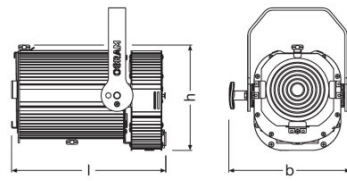

Familiendatenblatt

Produktgrafik

Produktgrafik

Familiendatenblatt

Technische Daten

Produkt-Bezeichnung	Elektrische Daten	Photometrische Daten		Abmessungen & Gewicht				Farben & Materialien	Zertifikate & Standards
	Nennleistung	Lichtstrom	Farbtemperatur	Länge	Breite	Höhe	Produktgewicht	Produktfarbe	Schutzart
KREIOS FRESNEL RGBW 80 W	100 W	7390 lm	3000 K	274,0 mm	210,0 mm	181,0 mm	4600,00 g	schwarz	IP20
KREIOS FRESNEL WW 80 W	100 W	7390 lm	3000 K	274,0 mm	210,0 mm	181,0 mm	4600,00 g	schwarz	IP20