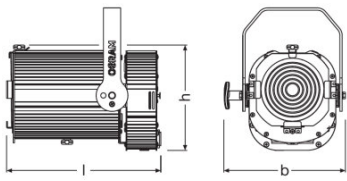

Familiendatenblatt

Produktgrafik

Produktgrafik

Familiendatenblatt

Technische Daten

Produkt-Bezeichnung	Elektrische Daten	Photometrische Daten		Abmessungen & Gewicht				Farben & Materialien	Zertifikate & Standards
	Nennleistung	Lichtstrom	Farbtemperatur	Länge	Breite	Höhe	Produktgewicht	Produktfarbe	Schutzart
KREIOS FRESNEL RGBW 80 W	100 W	7390 lm	3000 K	274,0 mm	210,0 mm	181,0 mm	4600,00 g	schwarz	IP20
KREIOS FRESNEL WW 80 W	100 W	7390 lm	3000 K	274,0 mm	210,0 mm	181,0 mm	4600,00 g	schwarz	IP20