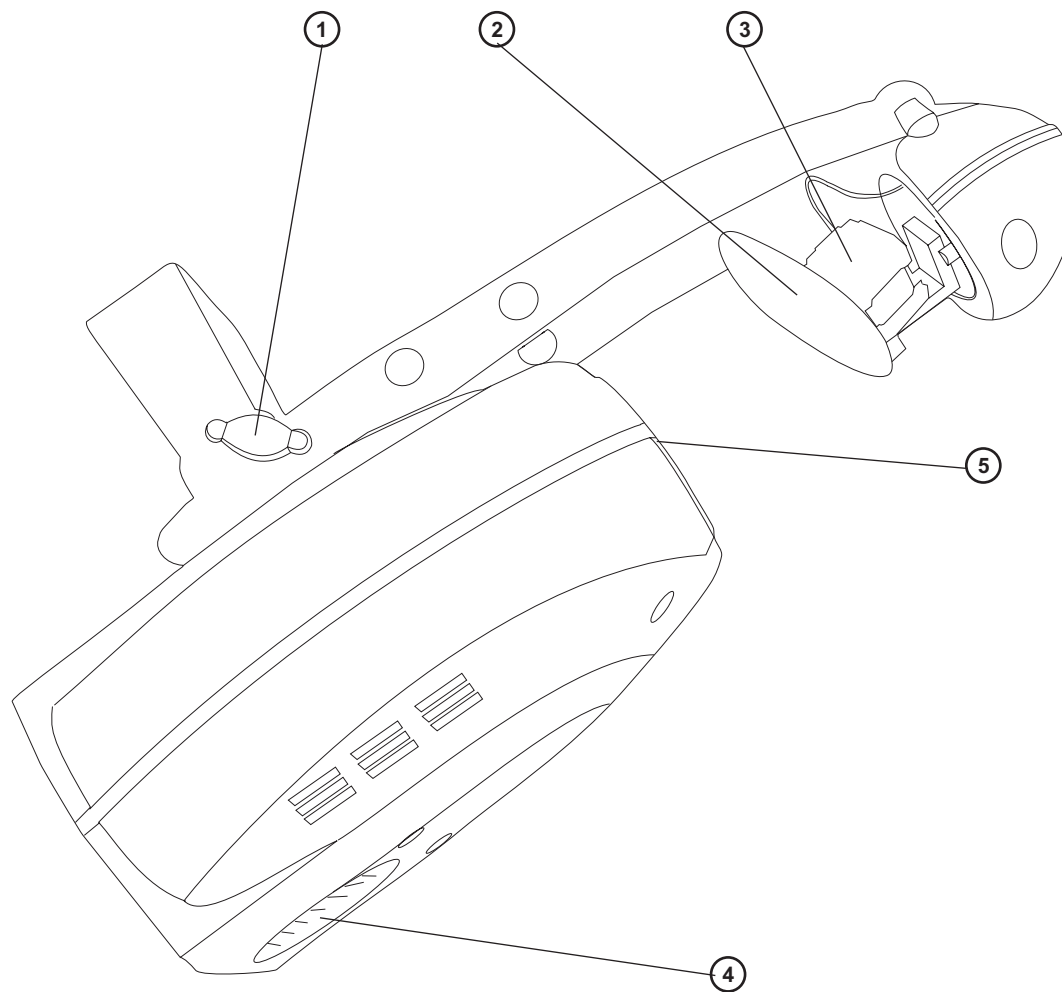

1	E3038111		
2	E3038109		
3	E3038106		
4	E3038116		
5	E3038133		

TITLE: EUROLITE TS-150	
TYPE: Spare-parts	
DOC: Device	
DATE: 07.11.2002	SHEET: 1/4

6	E3038117		
7	E3038138		

TITLE: EUROLITE TS-150	
TYPE: Spare parts	
DOC: Rear panel	
DATE: 07.11.2002	SHEET: 2/4