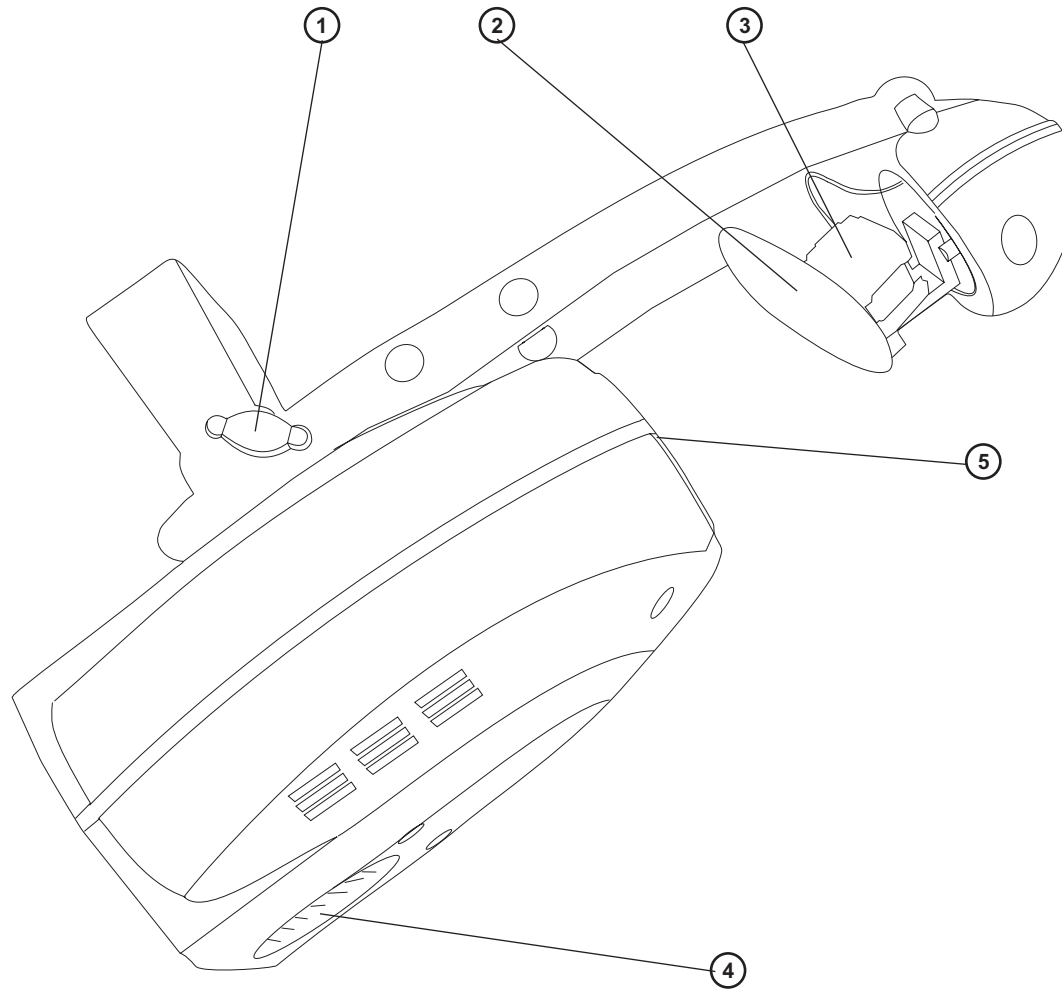

1	E3038111		
2	E3038109		
3	E3038106		
4	E3038116		
5	E3038133		

TITLE: EUROLITE TS-150	
TYPE: Spare-parts	
DOC: Device	
DATE: 07.11.2002	SHEET: 1/4

6	E3038117		
7	E3038138		

TITLE: EUROLITE TS-150	
TYPE: Spare parts	
DOC: Rear panel	
DATE: 07.11.2002	SHEET: 2/4