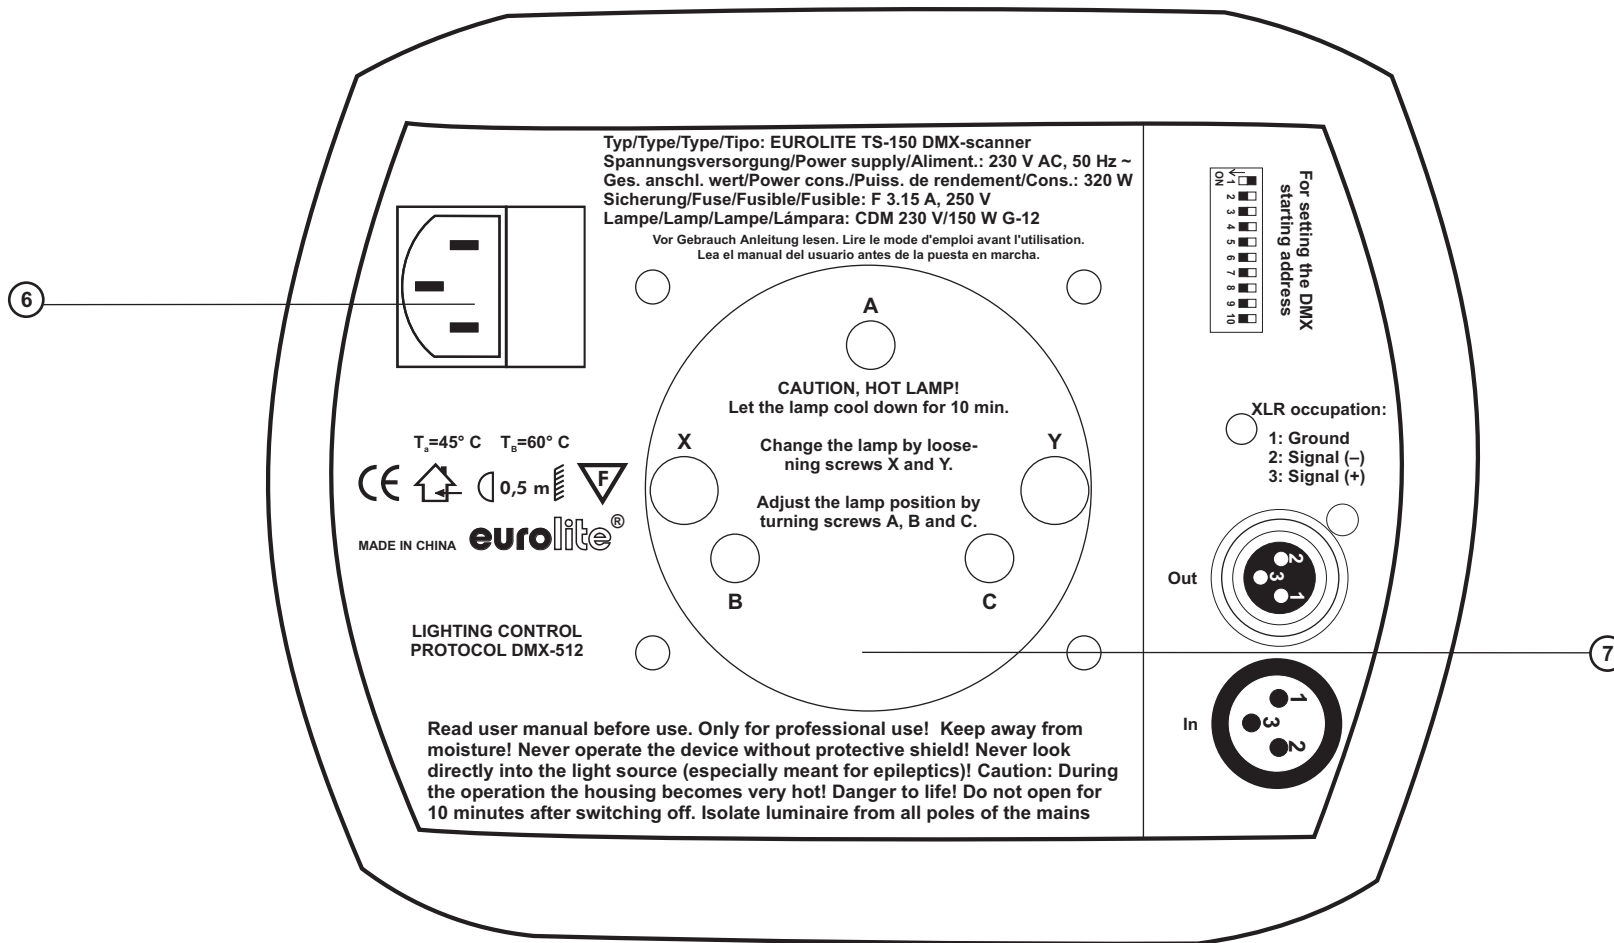

6	E3038117		
7	E3038138		

TITLE: EUROLITE TS-150	
TYPE: Spare parts	
DOC: Rear panel	
DATE: 07.11.2002	SHEET: 2/4