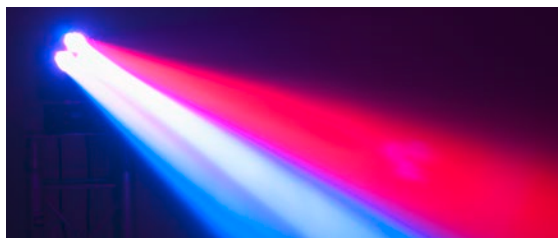

NEW DMX COB RGBW

EUROLITE LED TMH FE-300 Beam/Flowereffekt

Handlicher RGBW-Moving-Head-Flower mit rotierender Linse und 12-W-LEDs

- Ausgestattet mit 3 x 12-W-COB-LED in den Farben Rot, Grün, Blau und Weiß
- 11 oder 17 DMX-Kanäle wählbar
- Kompaktes Leichtgewicht mit 3,25 kg
- Zoom-Bewegung durch die rotierende Linse - vom engen Einzelbeam bis zum raumfüllenden Effekt - einstellbar
- Exakte Positionierung durch 16-Bit-Auflösung der PAN/TILT-Bewegung

Best.-Nr. 51785954

Technische Daten:

Spannungsversorgung:	100-240 V AC, 50/60 Hz ~
Gesamtanschlusswert:	60 W
DMX-Steuerkanäle:	11/17
DMX512-Anschluss:	3-pol. XLR
Musiksteuerung:	über eingebautes Mikrophon
Blitzrate:	1-18 Hz
Anzahl der LEDs:	3
LED-Typ:	12-W-COB, RGBW
Max. Schwenkbewegung (PAN):	540°
Max. Kippbewegung (TILT):	190°
Abstrahlwinkel:	6,5°
Maße (LxBxH):	145 x 200 x 280 mm
Gewicht:	3,25 kg