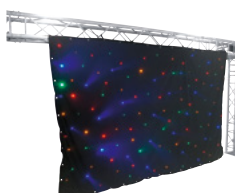

TCL RGB DMX CW 2M REMOTE CONTROL

FOOT SWITCH STAND ADAPTER

Best.-Nr. 51741090

EUROLITE LED KLS Laser Bar FX-Lichtset

Bar mit 2 Derbys, 2 Spots, weißen Strobo-LEDs, Laser (RG, 2M), Fußschalter

MOUNTING INCL.

TCL RGB DMX CW UV 2M

FOOT SWITCH REMOTE CONTROL STAND ADAPTER

Best.-Nr. 51741091

EUROLITE LED KLS Laser Bar PRO FX-Lichtset

Bar mit 2 starken Derbys und Spots, weißen/UV Strobo-LEDs, Laser (RG, 2M)

MOUNTING INCL.

DMX RGBY

Best.-Nr. 80503400

EUROLITE CRT-120 LED-Vorhang

LED-Vorhang mit 120 LEDs RGB+Gelb & passendem DMX-Controller (3 x 2 m)

DMX CW

Best.-Nr. 80503410

EUROLITE CRT-120 LED-Vorhang 6400K

LED-Vorhang mit 120 kaltweißen LEDs & passendem DMX-Controller (3 x 2 m)