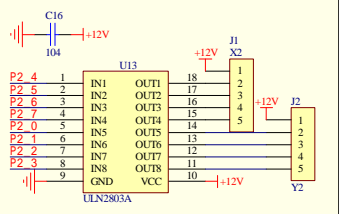

激光器控制电路

步进电机镜像电路

减速控制电路

LED控制电路

声控电路

电源电路

Title		
Size	Number	Revision
C		
Date:	10-Apr-2009	Sheet of
File:	D:\项目文件\iron star\moon star-LED.dbr	Drawn By: