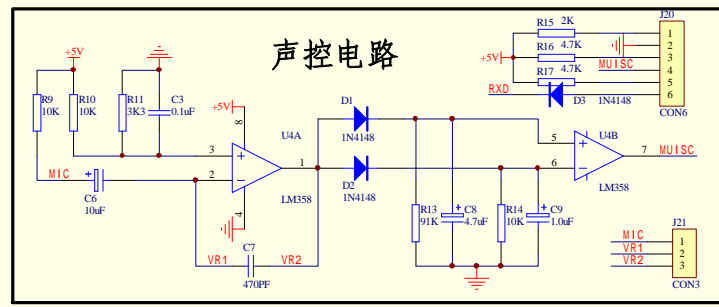

激光器控制电路

步进电机镜像电路

减速控制电路

LED控制电路

声控电路

电源电路

Title		
Size	Number	Revision
C		
Date:	10-Apr-2009	Sheet of
File:	D:\项目文件\iron star\moon star-LED.dbr	Drawn By: