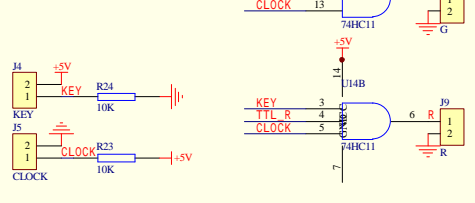

激光器控制电路

步进电机镜像电路

减速控制电路

LED控制电路

声控电路

电源电路

Title		
Size	Number	Revision
C		
Date:	10-Apr-2009	Sheet of
File:	D:\项目文件\iron star\moon star-LED.dbr	Drawn By: