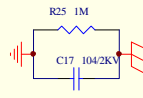

激光器控制电路

步进电机镜像电路

减速控制电路

LED控制电路

声控电路

电源电路

Title		
Size	Number	Revision
C		
Date:	10-Apr-2009	Sheet of
File:	D:\项目文件\iron star\moon star-LED.dbr	Drawn By: