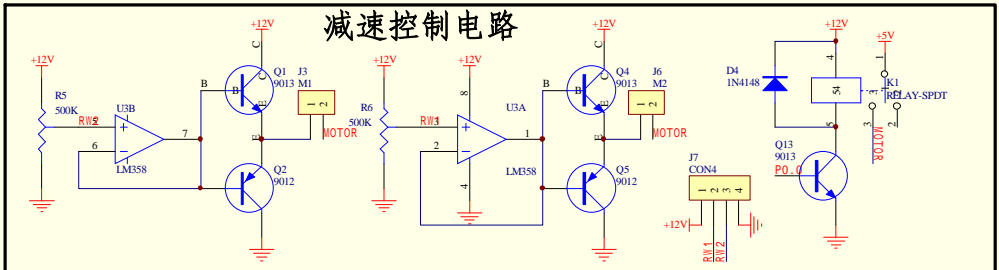

激光器控制电路

步进电机镜像电路

减速控制电路

LED控制电路

声控电路

电源电路

Title		
Size	Number	Revision
C		
Date:	10-Apr-2009	Sheet of
File:	D:\项目文件\iron star\moon star-LED.dbr	Drawn By: