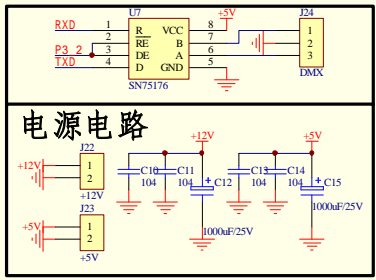

激光器控制电路

步进电机镜像电路

减速控制电路

LED控制电路

声控电路

电源电路

Title		
Size	Number	Revision
C		
Date:	10-Apr-2009	Sheet of
File:	D:\项目文件\iron star\moon star-LED.dbr	Drawn By: