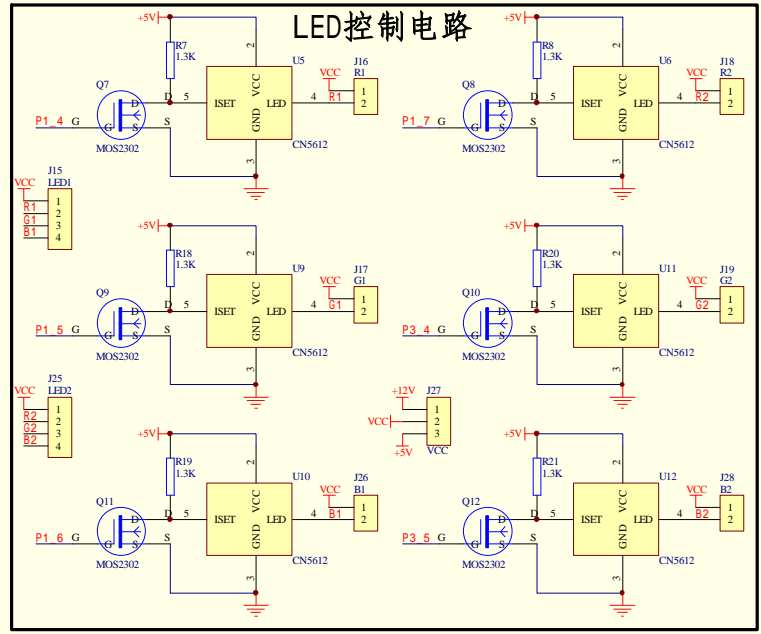

激光器控制电路

步进电机镜像电路

减速控制电路

LED控制电路

声控电路

电源电路

Title		
Size	Number	Revision
C		
Date:	10-Apr-2009	Sheet of
File:	D:\项目文件\iron star\moon star-LED.dbr	Drawn By: