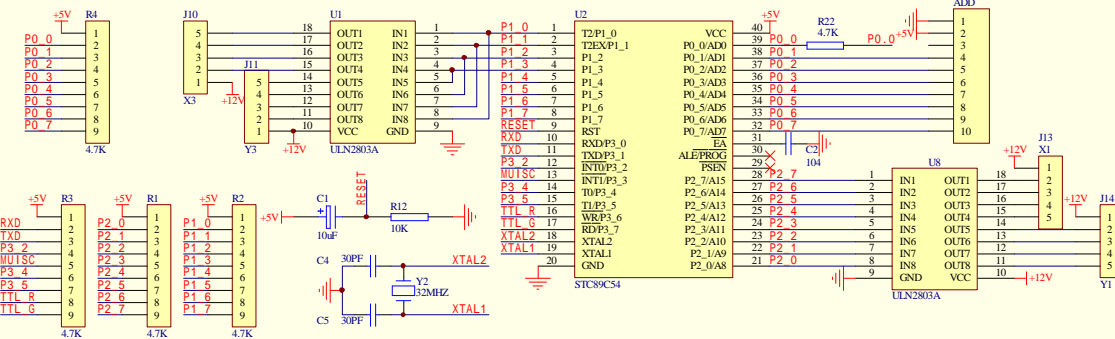

激光器控制电路

步进电机镜像电路

减速控制电路

LED控制电路

声控电路

电源电路

Title		
Size	Number	Revision
C		
Date:	10-Apr-2009	Sheet of
File:	D:\项目文件\iron star\moon star-LED.dbr	Drawn By: