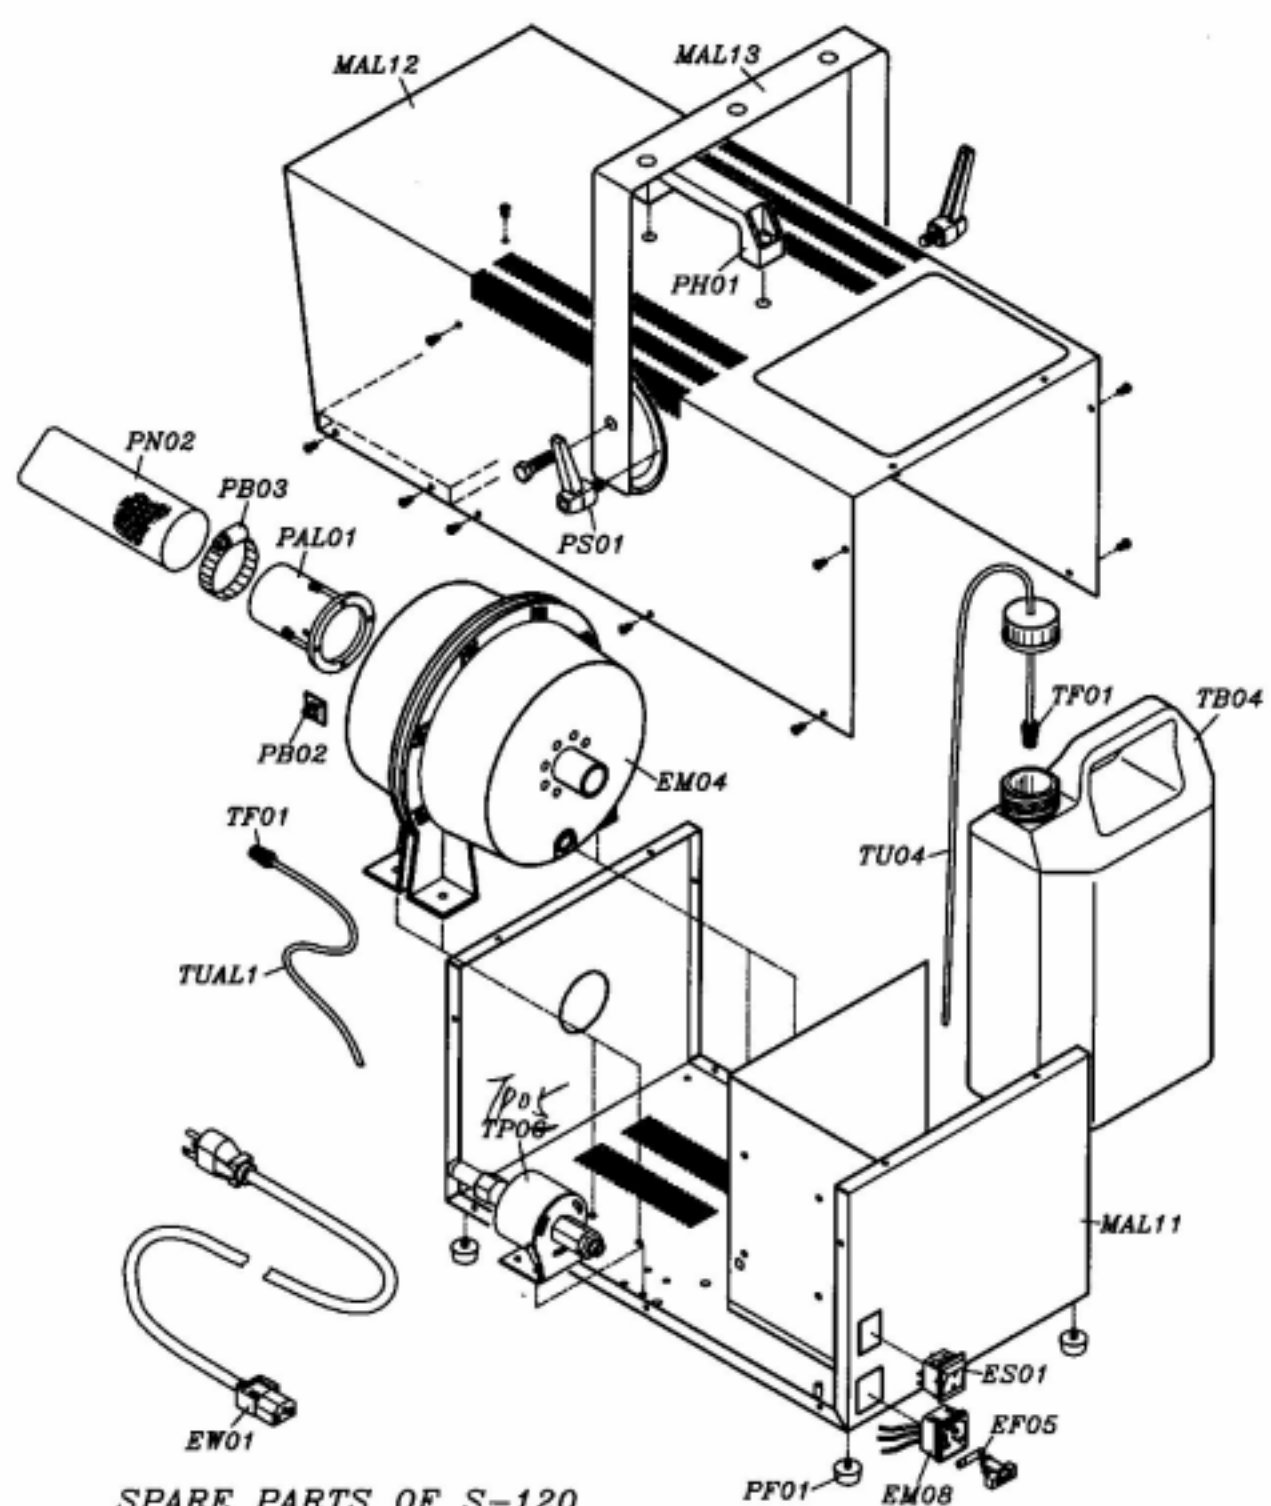

<b>I.No.</b>	<b>Artikelbeschreibung</b>	<b>Article designation</b>	<b>Description d'article</b>	<b>Descripción del artículo</b>
1 E3032210	Schaumstrumpf für Foam 1500	Foam stocking for Foam 1500	Bas de mousse pour Foam 1500	Media de espuma para Foam 1500
2 E3032212	Schaumstrumpfadapter	Net nozzle adaptor	Raccord de tuyau pour Foam 1500	Pieza de ajuste del tubo para Foam 1500
3 E3032211	Pumpe für Foam 1500	Pump for Foam 1500	Pompe pour Foam 1500	Bomba para Foam 1500
4 E3032220	Kohlen für Foam 1500	Carbon-brush for Foam 1500	Charbon pour Foam 1500	Carbón para Foam 1500
5 E3032221	Gebläse für Foam 1500	Fan for Foam 1500	Ventilateur pour Foam 1500	Ventilator para Foam 1500

A      Δ      B      Δ      C      Δ      D      Δ      E      Δ

**SPARE PARTS OF S-120**

- |       |                  |       |                           |
|-------|------------------|-------|---------------------------|
| MAL11 | Steel Case/Base  | EN08  | Connector Of Power & Fuse |
| MAL12 | Steel Case/Cover | ES01  | Power Switch              |
| MAL13 | Hanging Bracket  | EW01  | Cable & Plug 115V         |
| TB04  | Tank & Cap       | PAL01 | Conduit                   |
| TF01  | Filter           | PB03  | Belted                    |
| TP06  | Pump             | PB02  | Tube Belted               |
| TU04  | Pu Tube Of Pump  | PF01  | Foot                      |
| TUAL1 | Pu Tube Of Motor | PH01  | Handle                    |
| EF05  | Fuse             | PN02  | Net Nozzle                |
| EM04  | Motor            | PS01  | Screw With Bar            |