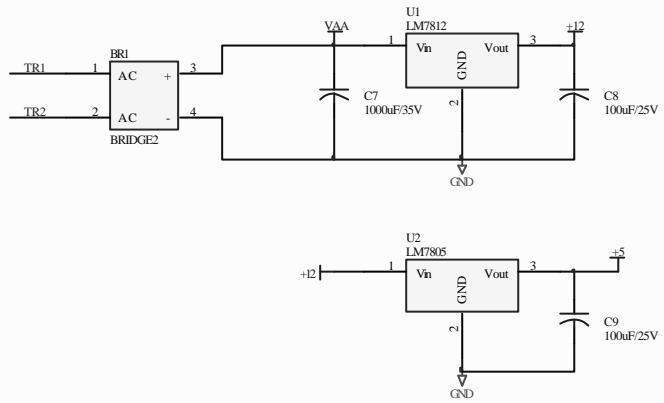

E

D

C

B

A

Cannot open file
E:\WORK\DXP\libraries\A.BMP

育安照明企業股份有限公司
ANTARI LIGHTING AND EFFECTS LTD.

				核 準		日 期		名 稱	S-200DC POWER	版 次	
				核 對						V1	
				設 計							
日 期	說 明	明 修 正 者	核 准	繪 圖				圖 號	B06623V1-DC	料 號	B06623