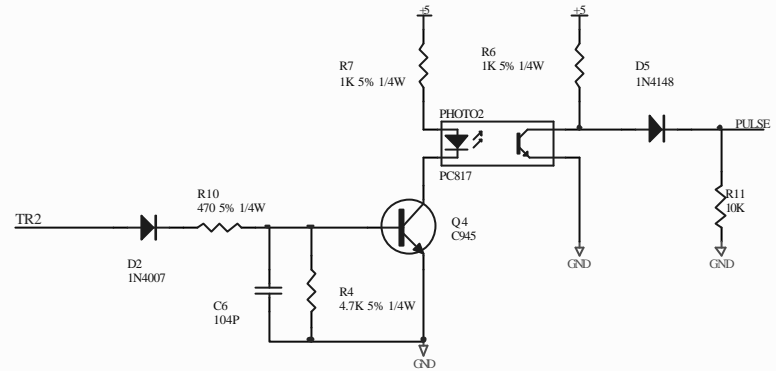

E

D

C

B

A

Cannot open file
E:\WORK\DXP\libraries\A.BMP

育安照明企業股份有限公司
ANTARI LIGHTING AND EFFECTS LTD.

				核 準		日 期		名 稱	S-200DC POWER	版 次	
				核 對						V1	
				設 計							
日 期	說 明	明 修 正 者	核 准	繪 圖				圖 號	B06623V1-DC	料 號	B06623