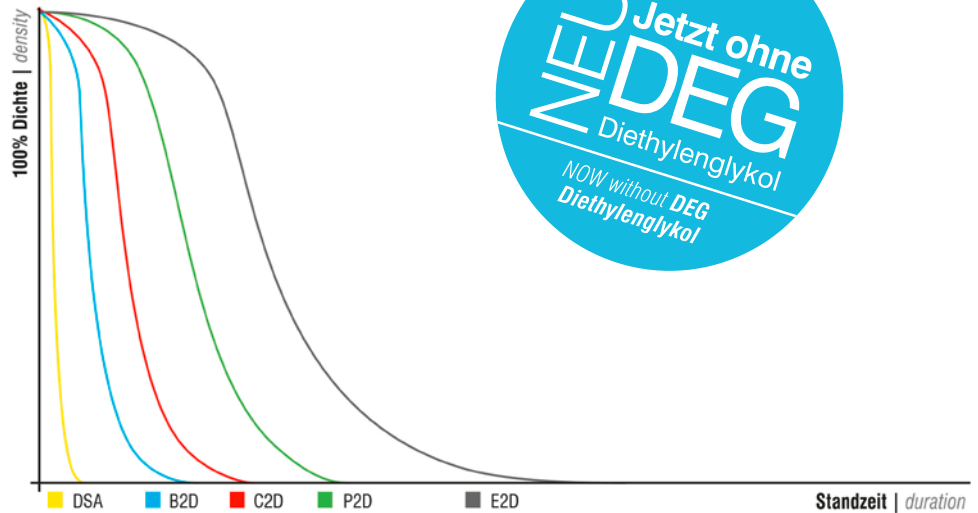

Unsere verschiedenen Nebelfluids sind für verschiedene Anwendungszwecke gemacht. Sie unterscheiden sich in der Dichte des erzeugten Nebels und dessen Standzeit. Je nach gewünschtem Effekt sind diese Merkmale wichtig.

So löst sich der Nebel, den das Fluid B erzeugt, sehr schnell wieder auf. Damit ist er perfekt geeignet für kurze Nebel effekte. Bei der gleichen Raumgröße braucht der Nebel, den das Fluid C erzeugt, doppelt so lange, um sich vollständig aufzulösen. Das Nebelfluid E sorgt für einen sehr dichten Nebel, der (im Vergleich zu B) zehn mal so lange braucht, um sich aufzulösen.

Best.-Nr. 51704245.....Zapfhahn für 25l & 30l Kanister

Jetzt auch ohne Diethylenglykol (DEG)

Die Europäische Union hat den oft verwendeten Fluid-Grundstoff DEG in seiner Gefahrenklasse höher qualifiziert – die Kennzeichnungspflicht durch entsprechende Warnsymbole hat bereits Gültigkeit. Wir haben darauf reagiert und ein zusätzliches Fluid ohne DEG entwickelt. Es ist in seiner Wirkung vollkommen gleich wie das DEG-haltige Fluid. Allerdings beugen Sie mit der neuen Flüssigkeit möglichen Rechtsstreitigkeiten, Haftungsansprüchen und gesundheitlichen Schäden ganz einfach vor – daher legen wir Ihnen das neue Fluid auch sehr ans Herz.