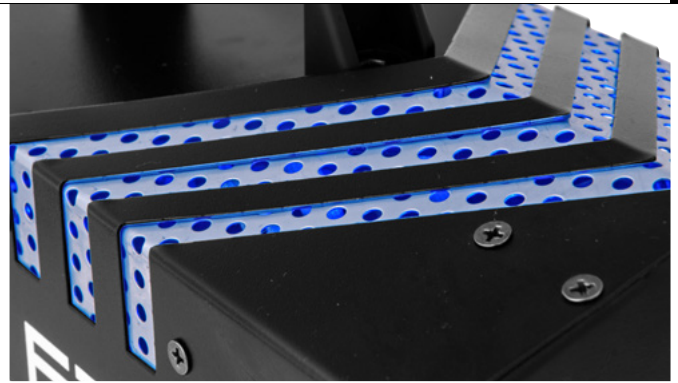

Ein weiterer dynamischer Effekt ist sicherlich das Design. Der eingearbeitete Grill, der an den eines Autos erinnert, ist markant und erhält durch die weiche blaue LED-Beleuchtung einen zusätzlichen, modernen Touch.

Die Serie bedient mit Ihren unterschiedlichen Modellen sowohl große Bühnen und Live-Events, Diskotheken und Clubs als auch den kleinen Partykeller. Sie setzt sich aus zwei Fazern und fünf Nebelmaschinen zusammen.

Einige Modelle bieten neben der klassischen Kabelfernbedienung oder der DMX-Steuerung auch Funksteuerungen (Dynamic Fog 1200, 1500, 2000, Faze 1000). Bei der Fog 2000 ist das Bedienmodul hinten im Gerät eingelassen, kann aber auch mit wenigen Handgriffen herausgeschraubt werden – es fungiert somit auch als umfangreiche Kabelfernbedienung.

Best.-Nr. 51702030
EUROLITE Dynamic Fog 600 Nebelmaschine
 Kompakte Nebelmaschine mit 600-W-Leistung mit Kabelfernbedienung

DMX
 Best.-Nr. 51702037
EUROLITE Dynamic Fog 700 Nebelmaschine
 Kompakte DMX-Nebelmaschine mit 700 Watt Leistung