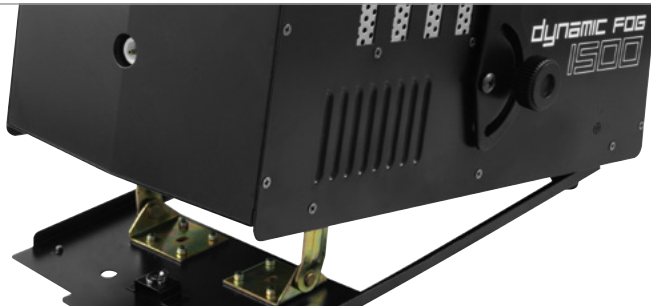

Ein weiterer dynamischer Effekt ist sicherlich das Design. Der eingearbeitete Grill, der an den eines Autos erinnert, ist markant und erhält durch die weiche blaue LED-Beleuchtung einen zusätzlichen, modernen Touch.

Die Serie bedient mit Ihren unterschiedlichen Modellen sowohl große Bühnen und Live-Events, Diskotheken und Clubs als auch den kleinen Partykeller. Sie setzt sich aus zwei Fazern und fünf Nebelmaschinen zusammen.

Einige Modelle bieten neben der klassischen Kabelfernbedienung oder der DMX-Steuerung auch Funksteuerungen (Dynamic Fog 1200, 1500, 2000, Faze 1000). Bei der Fog 2000 ist das Bedienmodul hinten im Gerät eingelassen, kann aber auch mit wenigen Handgriffen herausgeschraubt werden – es fungiert somit auch als umfangreiche Kabelfernbedienung.

Best.-Nr. 51702030
EUROLITE Dynamic Fog 600 Nebelmaschine
 Kompakte Nebelmaschine mit 600-W-Leistung mit Kabelfernbedienung

DMX
 Best.-Nr. 51702037
EUROLITE Dynamic Fog 700 Nebelmaschine
 Kompakte DMX-Nebelmaschine mit 700 Watt Leistung