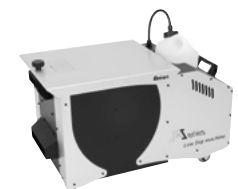

Geräuscharme Dunstnebelmaschine im Flightcase

DMX

Best.-Nr. 51701983

**EUROLITE NB-150 ICE Bodennebler**

Einfaches Bodennebelgerät mit 1500 W, Nebel wird mit Eiswürfeln abgekühlt

NEW

Best.-Nr. 51701984

**EUROLITE NB-60 ICE Bodennebler**

Kompakte Bodennebelmaschine mit 600 W, Timer, Eiswürfel kühlen den Nebel ab

NEW

Best.-Nr. 51701986

**EUROLITE NB-40 MK2 ICE Bodennebler**

Kompakte Maschine (450 W), 1,2-Liter-Tank, Fernbedienung, Eiswürfelkühlung

NEW

Best.-Nr. 51701988

**EUROLITE Mini Dry Ice 1 Bodennebelmaschine**

Kompakte Bodennebelmaschine für Trockeneisbetrieb

DMX

Best.-Nr. 51702663

**ANTARI DNG-200 Bodennebelmaschine**

Hochleistungs-Maschine, erzeugt gewaltige Mengen mit Fluid

DMX

Best.-Nr. 51702664

**ANTARI ICE-101 Bodennebler**

Bodennebelgerät mit Fernbedienung oder DMX, eiswürfelgekühlt

DMX

Best.-Nr. 51702962

**ANTARI DNG-100 Nebelkühler**

Vorsatz für Bodennebel, wird vor die Nebelmaschine gestellt