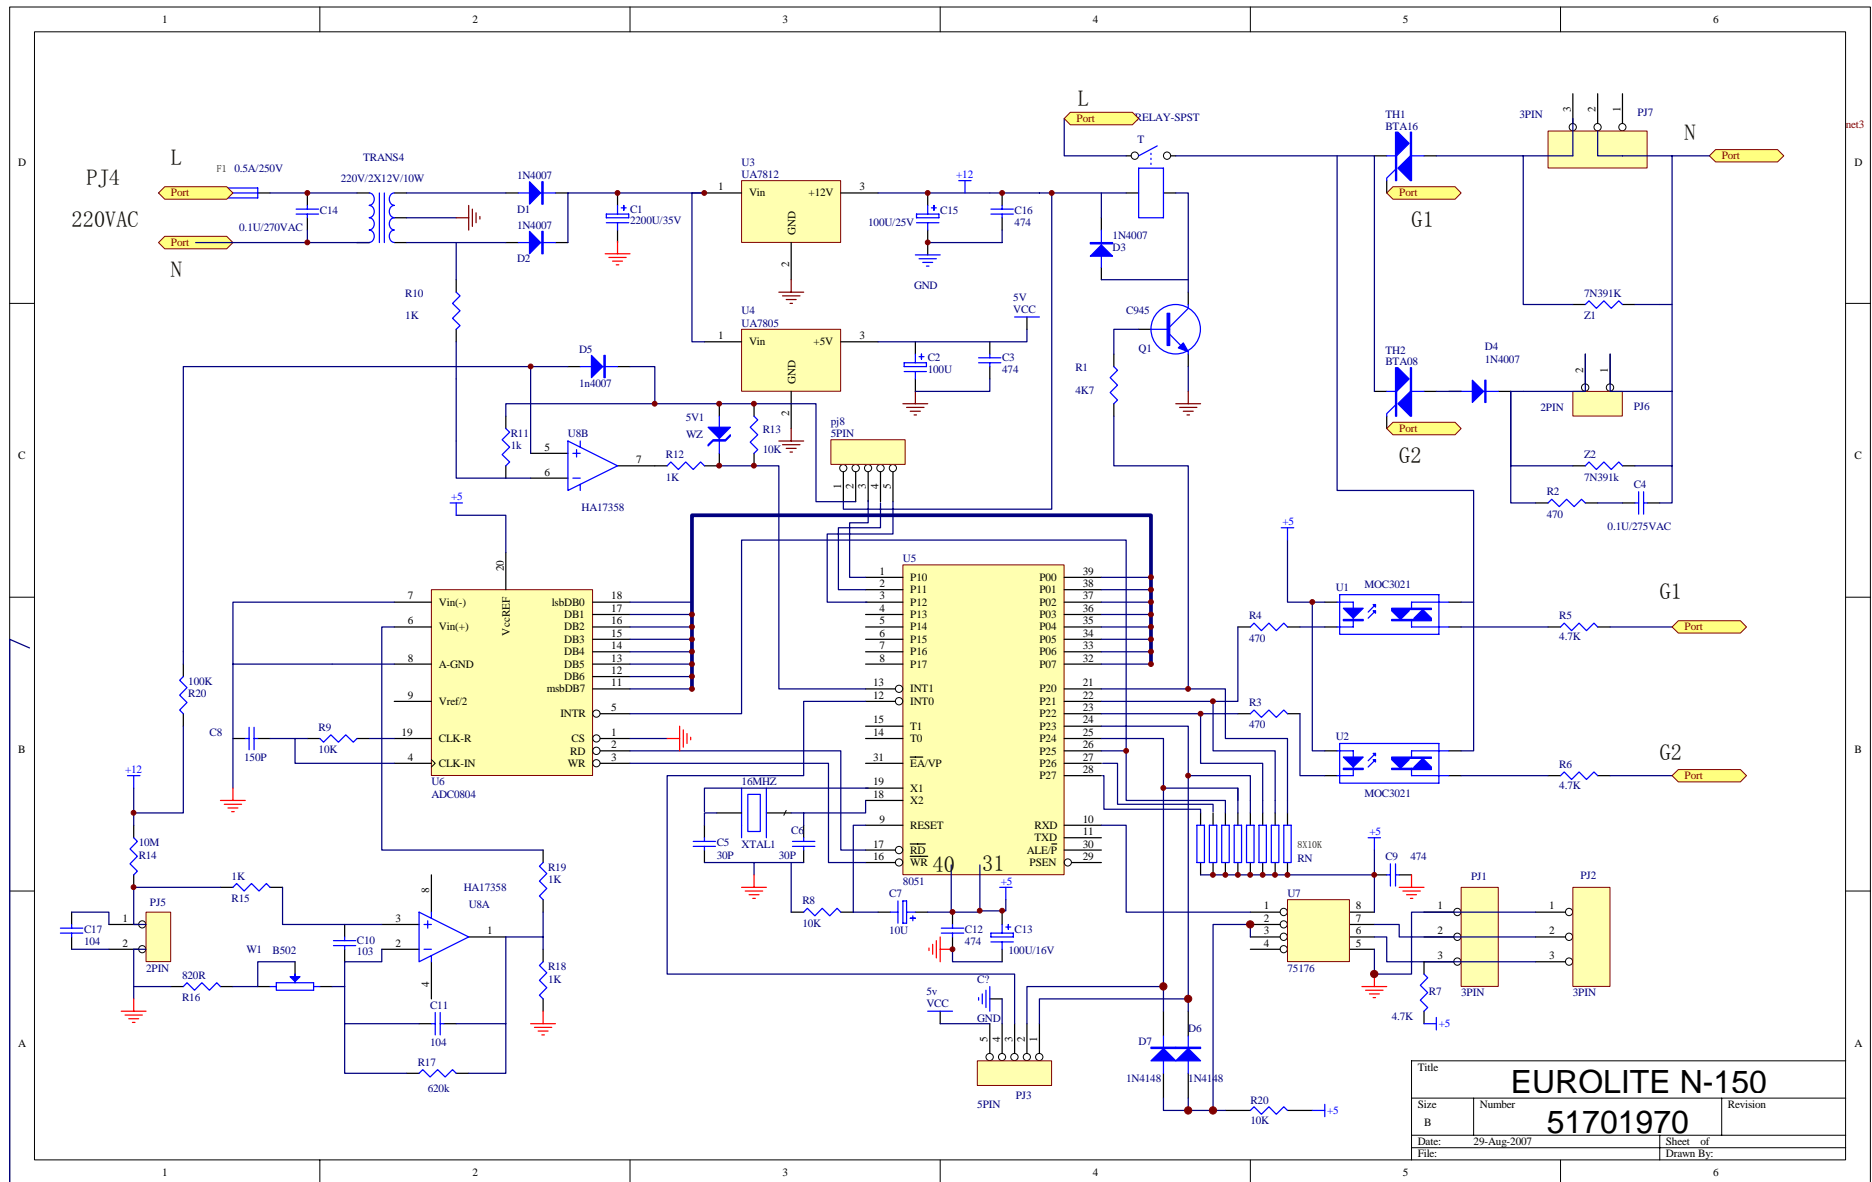

eurolite[®]

N-150

Smoke machine

Service-Dokumente

Service-documents

Documents de service

Documentos de servicio

Version 1.1

Spare-parts list

No.	Designation - German	Designation - English	Designation - French	Designation - Spanish
E3044110	Platine für N-150	PCB for N-150	Platine pour N-150	Platina para N-150
E3044111	Thermofühler für N-150	Thermal sensor for N-150	Sonde thermique pour N-150	Termosensor para N-150
E3044120	Pumpe für N-150	Pump for N-150	Pompe pour N-150	Bomba para N-150
E3044121	Heizstab für N-150	Heating rod for N-150	Cartouche chauff. pour N-150	Calentador de inmersión N-150
E3044122	Heizelement für N-150	Heating element for N-150	Corps de chauffe pour N-150	Calderín para N-150
E3044130	Volumen+Timer-Controller für N-150	Volume+ Timer remote-control for N-150	Télécommande débit-interval pour N-150	Telemedida volumen+timer para N-150
E3044131	Platine f. Volumen+Timer Controller N-150	PCB for volume+timer remote control N-150	Platine pour télécommande N-150	Platine f. Volumen+Timer Controller N-150

Title			EUROLITE N-150		
Size	Number	Revision			
B	51701970				
Date:	29-Aug-2007	Sheet of		Drawn By:	
File:					

E3044130 Volumen+
Timer-Controller für N-150