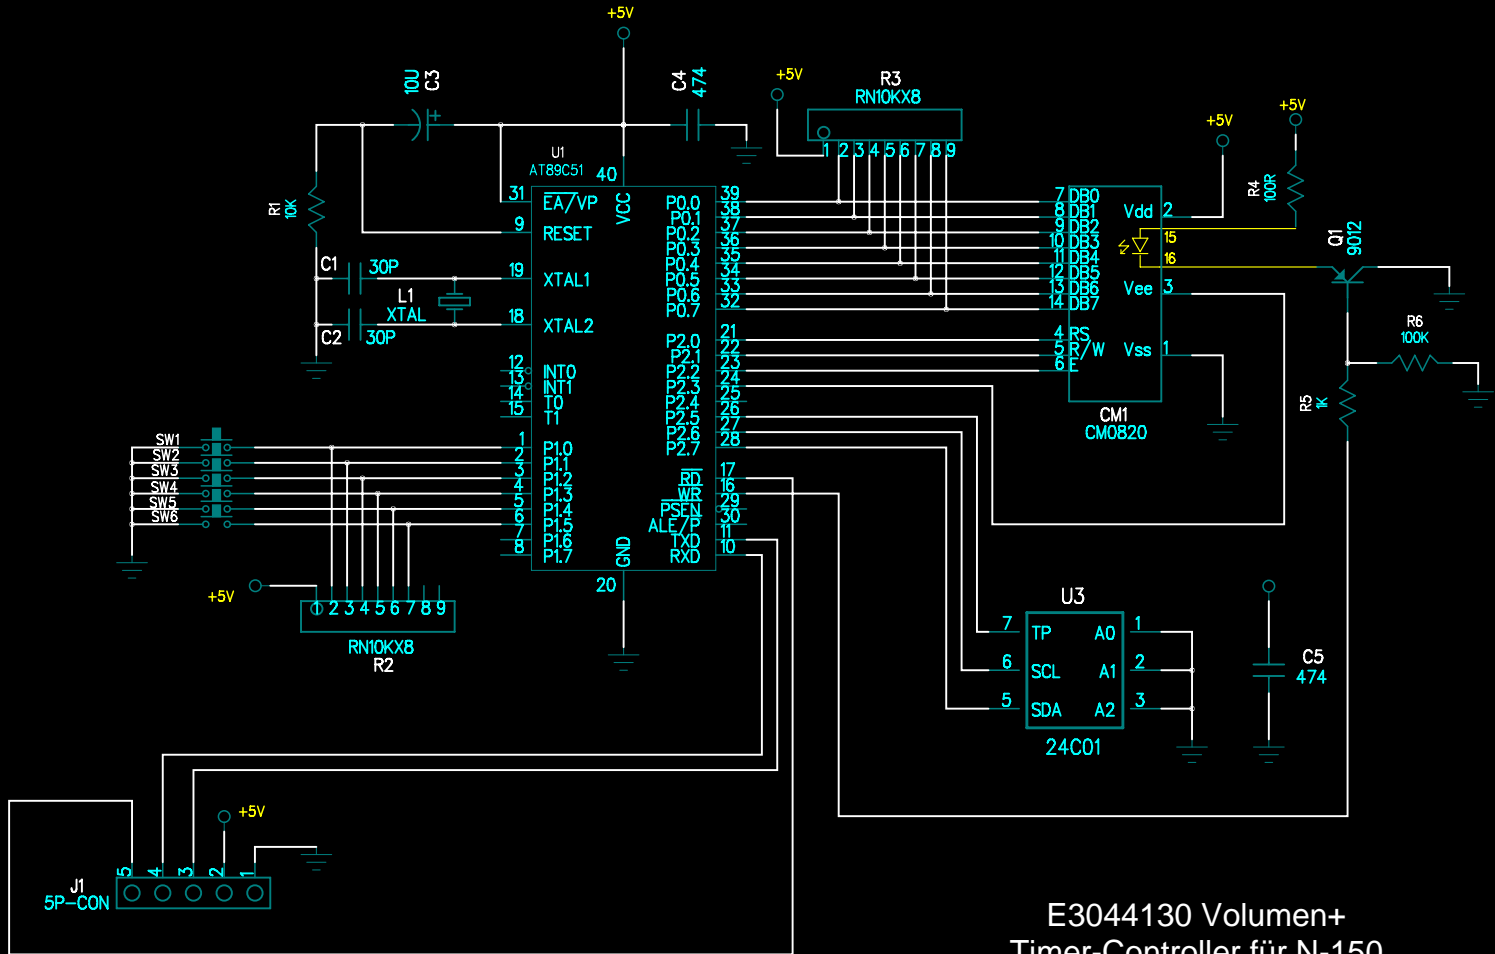

eurolite[®]

N-150

Smoke machine

Service-Dokumente

Service-documents

Documents de service

Documentos de servicio

Version 1.1

Spare-parts list

No.	Designation - German	Designation - English	Designation - French	Designation - Spanish
E3044110	Platine für N-150	PCB for N-150	Platine pour N-150	Platina para N-150
E3044111	Thermofühler für N-150	Thermal sensor for N-150	Sonde thermique pour N-150	Termosensor para N-150
E3044120	Pumpe für N-150	Pump for N-150	Pompe pour N-150	Bomba para N-150
E3044121	Heizstab für N-150	Heating rod for N-150	Cartouche chauff. pour N-150	Calentador de inmersión N-150
E3044122	Heizelement für N-150	Heating element for N-150	Corps de chauffe pour N-150	Calderín para N-150
E3044130	Volumen+Timer-Controller für N-150	Volume+ Timer remote-control for N-150	Télécommande débit-interval pour N-150	Telemedida volumen+timer para N-150
E3044131	Platine f. Volumen+Timer Controller N-150	PCB for volume+timer remote control N-150	Platine pour télécommande N-150	Platine f. Volumen+Timer Controller N-150

Title			EUROLITE N-150		
Size	Number	Revision			
B	51701970				
Date:	29-Aug-2007	Sheet of		Drawn By:	
File:					

E3044130 Volumen+
Timer-Controller für N-150