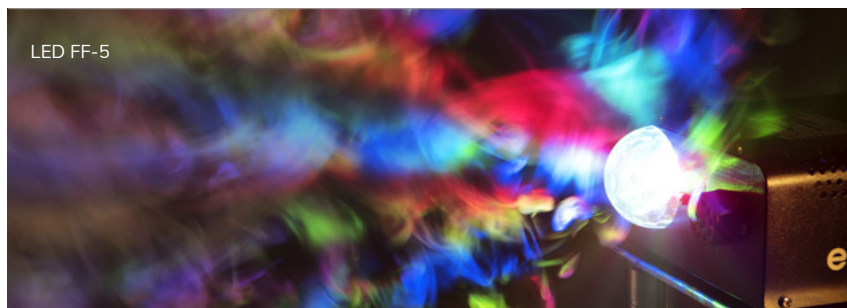

N-11 LED Hybrid amber

Best.-Nr. 51701957

EUROLITE N-11 LED Hybrid blau Nebelmaschine

Kompakte 400-W-Nebelmaschine mit blauen LEDs

Best.-Nr. 51701958

EUROLITE N-11 LED Hybrid amber Nebelmaschine

Kompakte 400-W-Nebelmaschine mit amberfarbenen LEDs

Best.-Nr. 5170195B

EUROLITE N-19 Nebelmaschine silber

Kompakte 700-Watt-Nebelmaschine in Silber

RGB

Best.-Nr. 51701896

EUROLITE LED FF-5 Hybrid Fog Flower

450-Watt-Nebelmaschine und Lichteffect in einem Gehäuse