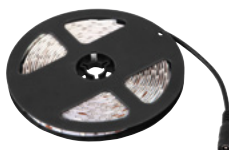

Flexibler LED-Streifen zur Dekorationsbeleuchtung im Innenbereich

SMD CW WW RGB 

- Best.-Nr. 50530240 ..... 6500 K
- Best.-Nr. 50530245 ..... 3000 K
- Best.-Nr. 50530553 ..... RGB

**EUROLITE LED Strip 150 5m 5050 12V**

Flexibler LED-Streifen zur Dekorationsbeleuchtung im Innenbereich

SMD CW WW 

- Best.-Nr. 50530250 ..... 6500 K
- Best.-Nr. 50530255 ..... 3000 K

**EUROLITE LED Strip 150 5m 3528 12V**

Flexibler LED-Streifen zur Dekorationsbeleuchtung im Innenbereich

SMD 

- Best.-Nr. 50530520 .....rot
- Best.-Nr. 50530525 .....blau
- Best.-Nr. 50530530 .....grün
- Best.-Nr. 50530535 .....gelb
- Best.-Nr. 50530540 .....6500 K
- Best.-Nr. 50530545 .....3000 K

**EUROLITE LED Strip 300 5m 3528 12V**

Flexibler LED-Streifen zur Dekorationsbeleuchtung im Innenbereich

IP44 SMD 2.4G RGBW 

Best.-Nr. 50532040

**EUROLITE LED IP Strip Set 300 5m RGBW 12V 2.4GHz**

Flexibles Strip Set mit RGBW-Farbmischung und Touch-Funkfernbedienung