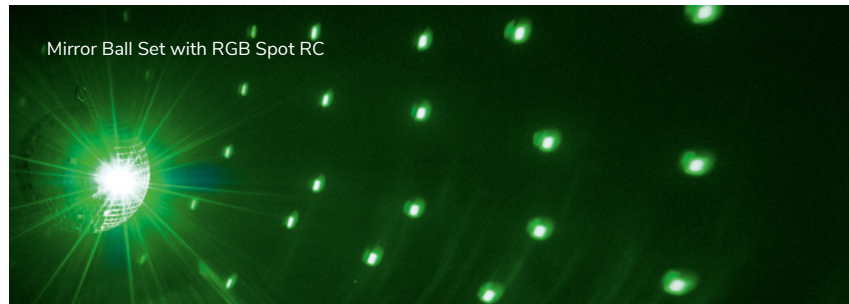

- Best.-Nr. 50101857 20 cm
- Best.-Nr. 50101862 30 cm

EUROLITE Spiegelkugelset mit LED-RGB-Spot FB

Set bestehend aus Motor, Spiegelkugel, Kette, farbigem Spot & Fernbedienung

CW

- Best.-Nr. 50101856 20 cm
- Best.-Nr. 50101861 30 cm

EUROLITE Spiegelkugelset mit LED Spot

Set bestehend aus Motor, Spiegelkugel, Kette und weißem Spot

- Best.-Nr. 50120005 5 cm, multicolor
- Best.-Nr. 50120006 5 cm, rot
- Best.-Nr. 50120007 5 cm, gelb
- Best.-Nr. 50120009 5 cm, blau
- Best.-Nr. 50120015 10 cm, multicolor
- Best.-Nr. 50120016 10 cm, rot
- Best.-Nr. 50120018 10 cm, grün
- Best.-Nr. 50120021 20 cm, multicolor
- Best.-Nr. 50120023 15 cm, gold
- Best.-Nr. 50120025 20 cm, gold
- Best.-Nr. 50120035 30 cm, gold
- Best.-Nr. 50120037 40 cm, gold
- Best.-Nr. 50120038 50 cm, gold

EUROLITE Spiegelkugel Multicolor

Mini-Spiegelkugel mit bunten Spiegeln

Best.-Nr. 42109215

EUROLITE Spiegelkugel 20cm mit MD-1015 Motor

Set bestehend aus Motor, Spiegelkugel und Kette

- Best.-Nr. 50101855 20 cm
- Best.-Nr. 50101860 30 cm

EUROLITE Spiegelkugelset mit Pinspot

Set bestehend aus Motor, Spiegelkugel, Kette, Pinspot und Farbrad

Mirror Ball Set with RGB Spot RC

- Best.-Nr. 50101950 20 cm
- Best.-Nr. 50102050 30 cm
- Best.-Nr. 50102120 40 cm