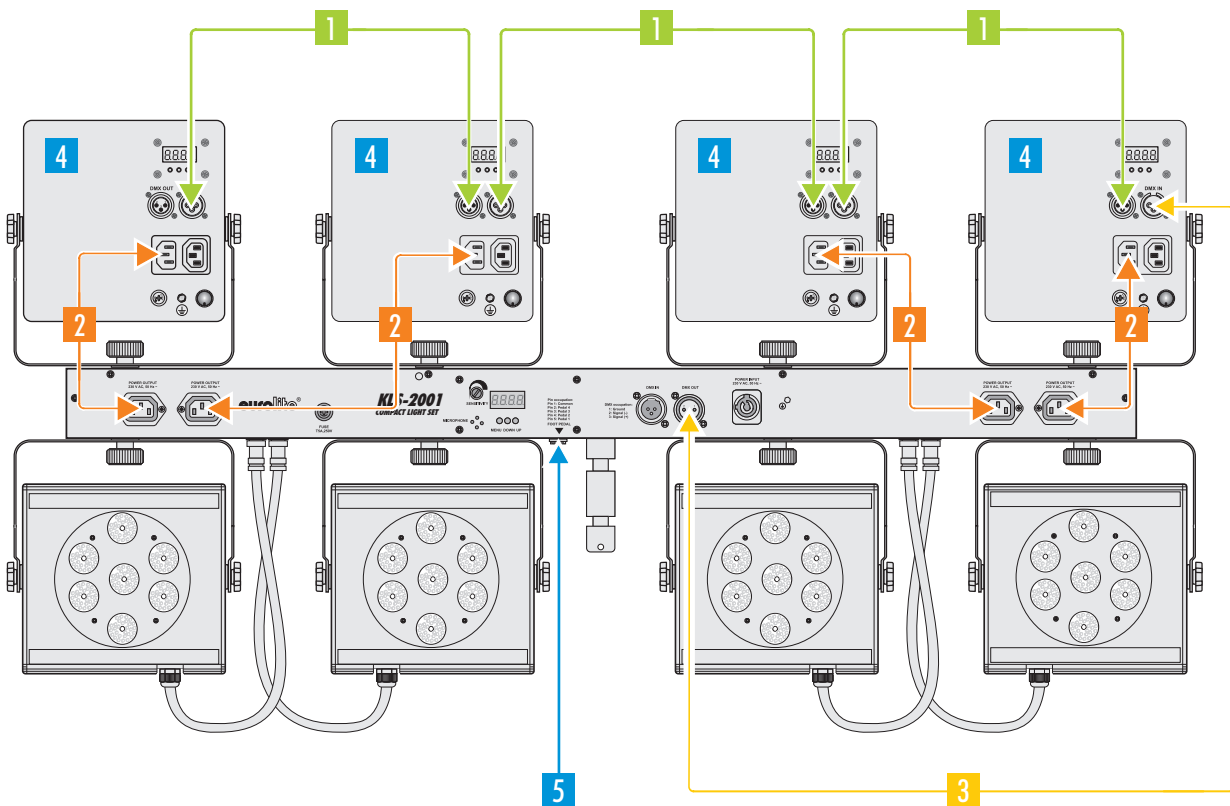

- 4 Zusätzliche Lichteffekte**
4 x EUROLITE LED SLS-400 RGB
Artikelnr. 51915350
+ viele weitere mehr ...

- 5 Fußschalter**
EUROLITE FP-1 Fußschalter
Artikelnr. 42109710

Accessories and Connection Cables

Compact Light Set

KLS-2001

- 1 XLR Cable**
3 x Cable MC-05
Item no. 30220400

- 2 Power Cable**
IEC extension cable
Item no. 30235199

- 3 XLR Cable**
1 x Cable MC-10
Item no. 30220405

- 4 Extension Light Effects**
4 x EUROLITE LED SLS-400 RGB
Item no. 51915350
+ and many more ...

- 5 Foot Pedal**
EUROLITE FP-1 Foot pedal
Item no. 42109710