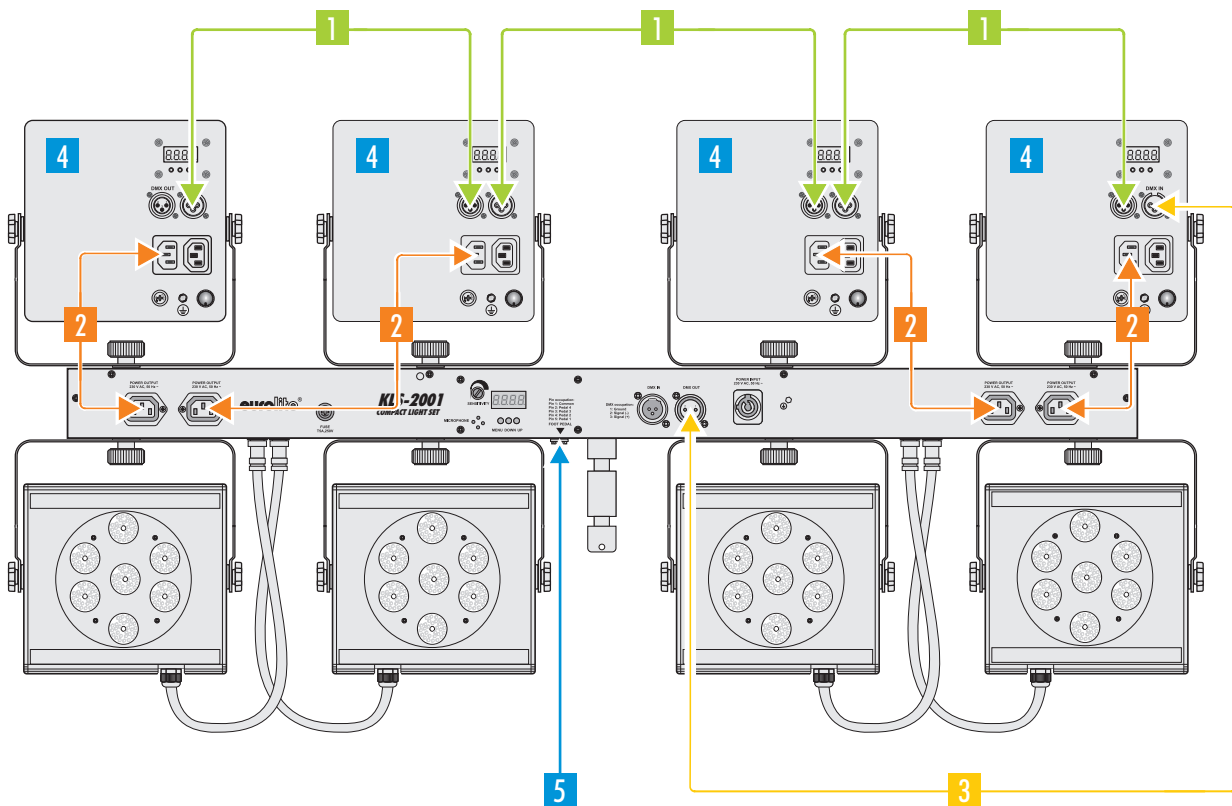

Zubehör und Verbindungskabel Kompakt-Lichtset

KLS-2001

- 1 XLR-Kabel**
3 x Kabel MC-05
Artikelnr. 30220400

- 2 Stromkabel**
Kaltgeräte Verlängerungskabel
Artikelnr. 30235199

- 3 XLR-Kabel**
1 x Kabel MC-10
Artikelnr. 30220405

- 4 Zusätzliche Lichteffekte**
4 x EUROLITE LED SLS-400 RGB
Artikelnr. 51915350
+ viele weitere mehr ...

- 5 Fußschalter**
EUROLITE FP-1 Fußschalter
Artikelnr. 42109710

Accessories and Connection Cables

Compact Light Set

KLS-2001

- 1 XLR Cable**
3 x Cable MC-05
Item no. 30220400

- 2 Power Cable**
IEC extension cable
Item no. 30235199

- 3 XLR Cable**
1 x Cable MC-10
Item no. 30220405

- 4 Extension Light Effects**
4 x EUROLITE LED SLS-400 RGB
Item no. 51915350
+ and many more ...

- 5 Foot Pedal**
EUROLITE FP-1 Foot pedal
Item no. 42109710