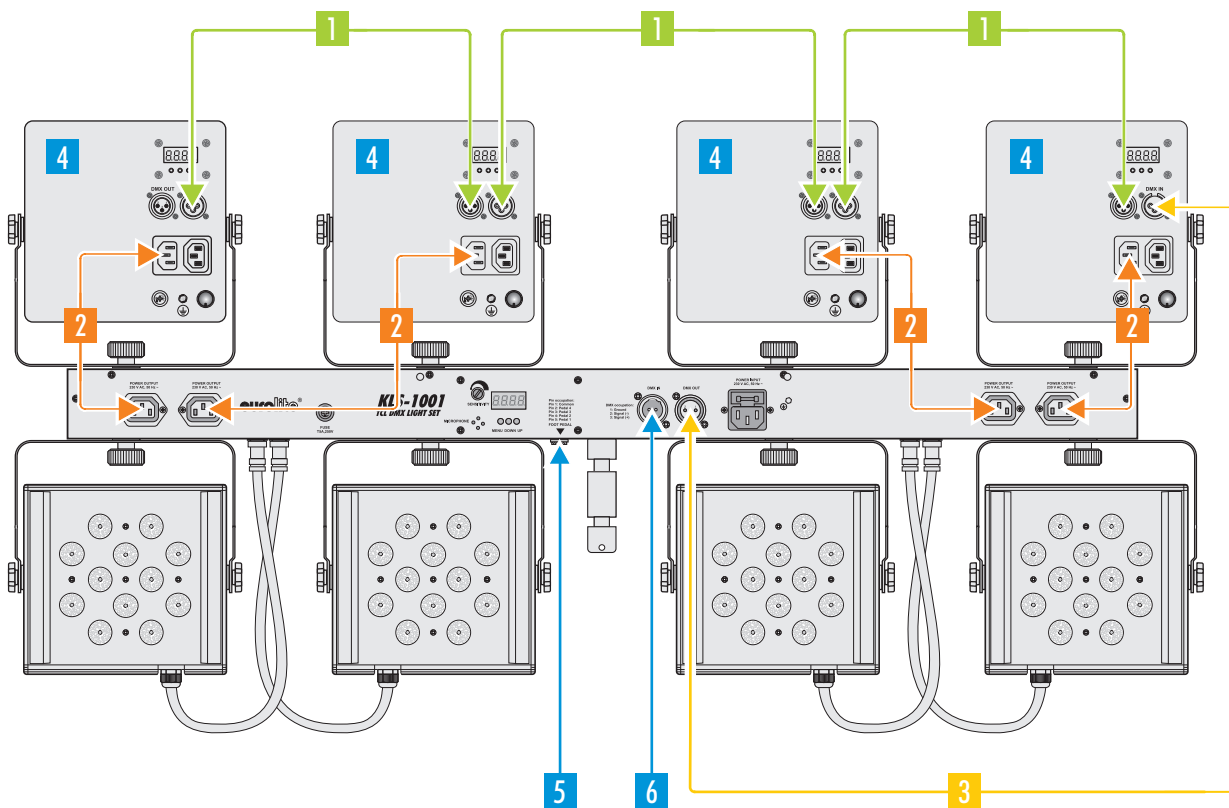

Zubehör und Verbindungskabel KLS-401, KLS-801, KLS-1001

KLS-Serie

- 1 XLR-Kabel**
3 x Kabel MC-05
Artikelnr. 30220400

- 2 Stromkabel**
IEC extension cable
Artikelnr. 30235199

- 3 XLR-Kabel**
1 x Kabel MC-10
Artikelnr. 30220405

- 4 Zusätzliche Lichteffekte**
4 x EUROLITE LED SLS-400 RGB
Artikelnr. 51915350
+ viele weitere mehr ...

- 5 Fußschalter**
EUROLITE FP-1 Fußschalter
Artikelnr. 42109710

- 6 DMX-Controller**
EUROLITE DMX LED Operator 4
Artikelnr. 70064504

EUROLITE DMX LED Operator IR2DMX
Artikelnr. 70064511