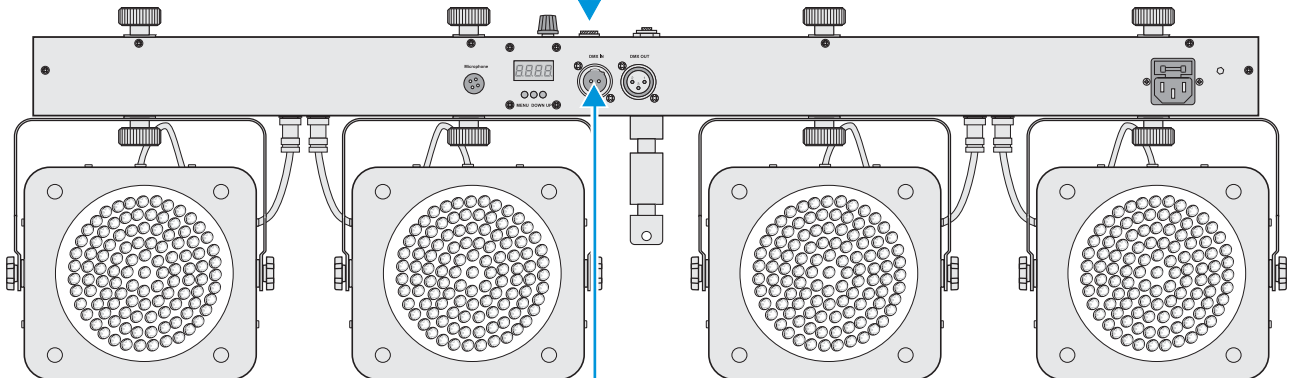

Zubehör
KLS-200

KLS-Serie

- 1 Fußschalter**
EUROLITE FP-1 Fußschalter
Artikelnr. 42109710

- 2 DMX-Controller**
EUROLITE DMX LED Operator 4
Artikelnr. 70064504

- 3 DMX-Controller**
EUROLITE DMX LED Operator IR2DMX
Artikelnr. 70064511