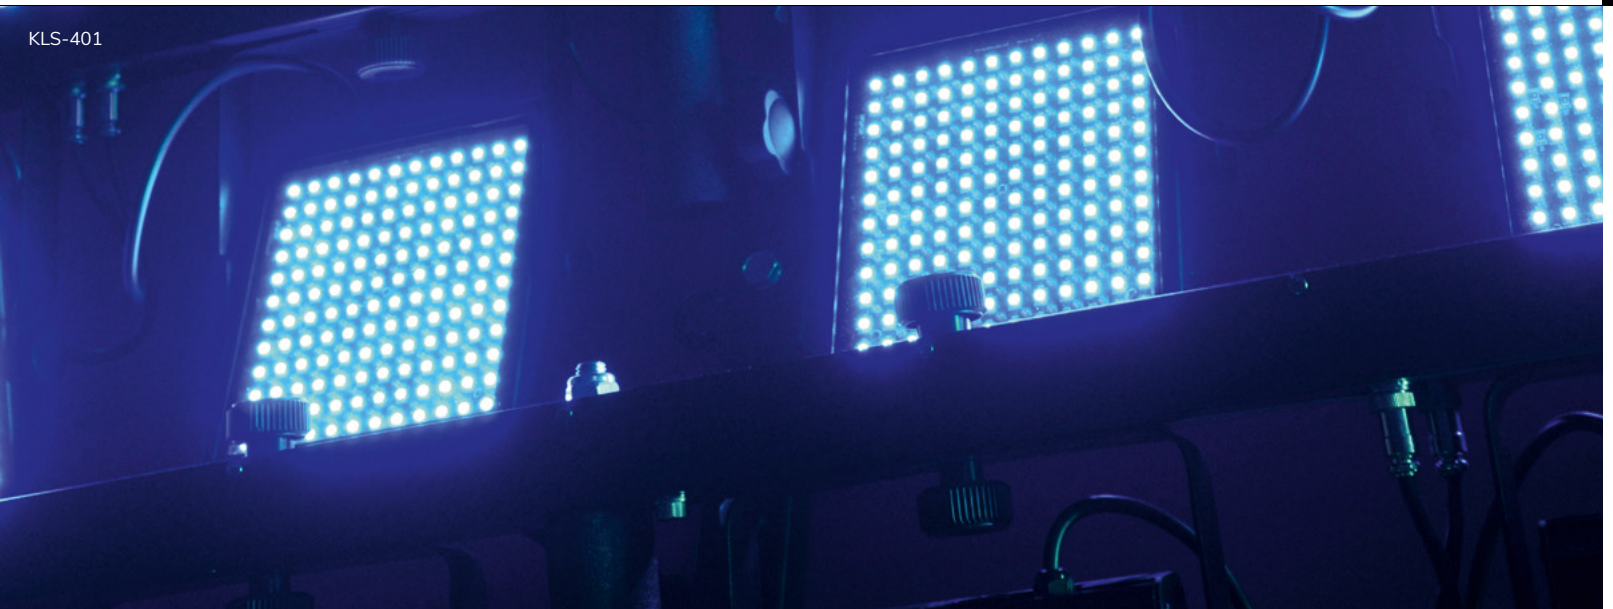

KLS-401

TCL RGB CW DMX STAND ADAPTER

MOUNTING INCL. 13°

Best.-Nr. 42109620

EUROLITE LED KLS-170 Kompakt-Lichtset

Bar mit 4 RGB-Spots, kaltweißen + UV Strobe-LEDs, Fußcontroller, Tasche

RGB DMX TV pin

25°

Best.-Nr. 42109700

EUROLITE LED KLS-200 Kompakt-Lichtset

Bar mit 4 Spots mit je 108 LEDs (RGB), inklusive Transporttasche

RGB DMX TV pin

25°

Best.-Nr. 42109781

EUROLITE LED KLS-401 Kompakt-Lichtset

Bar mit 4 Spots mit je 180 LEDs (RGB), inklusive Transporttasche

TCL RGB DMX TV pin

30°

Best.-Nr. 42109851

EUROLITE LED KLS-801 Kompakt-Lichtset

Bar mit 4 Spots mit je 7 x 3-W-3in1-LED (RGB), inklusive Transporttasche

PCL RGBAW DMX TV pin

28°

Best.-Nr. 42109892

EUROLITE LED KLS-2500 Kompakt-Lichtset

Bar mit 4 Spots mit je 7 x 10-W-5in1-LED (RGBAW), mit 5-pol-QuickDMX-Buchse

QCL RGBW CW DMX

9°

Best.-Nr. 42109630

EUROLITE LED KLS-180 Kompakt-Lichtset

Bar mit 4 RGBW-Spots und 4 weißen Strobe-LEDs, mit 5-pol-QuickDMX-Buchse