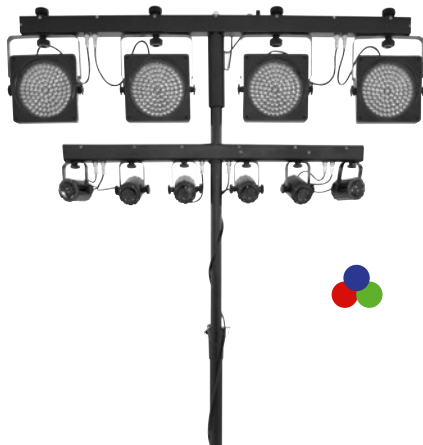

EUROLITE M-200 Mobile TwinTop Lichtset

Kompakte Mobilanlage

- Kombination aus LED-Flowereffekt und vier LED-Scheinwerfern
- Set bestehend aus: LED KLS-200, LED MAT-Bar, Boxenhochständer und Adapter
- Sehr raumfüllend

Best.-Nr. 42109504

TCL RGB

EUROLITE KLS-Kombo Pack 1

Kompakte Mobilanlage

- Kombination aus vier LED-Scheinwerfern und sechs Flowereffekten
- Set bestehend aus: LED KLS-200, LED SCY-Bar TCL, Boxenhochständer und Adapter
- Grundlicht mit KLS - Effektlcht mit SCY

Best.-Nr. 42109541

EUROLITE KLS-Kombo Pack 2

Kompakte Mobilanlage

- Kombination aus vier LED-Scheinwerfern und vier Flowereffekten
- Set bestehend aus: LED KLS-200, LED QDF-Bar, Boxenhochständer und Adapter
- Grundlicht mit KLS, Effektlcht mit QDF

Best.-Nr. 42109542

EUROLITE KLS-Kombo Pack 8

Universell einsetzbare Mobilanlage

- Kombination aus vier LED-Scheinwerfern, einem Strahleneffekt und vier Matrixeffekten
- Set bestehend aus: LED KLS-401, LED MAT-Bar, LED SCY-200 Strahleneffekt, Boxenhochständer und Adapter
- Grundlicht mit KLS - Effekte mit MAT-Matbar und SCY