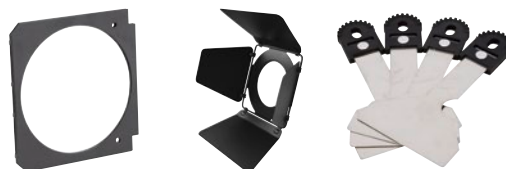

EUROLITE Iris für LED Profile 100W WW

Best.-Nr. 40001995

EUROLITE Profil-Spot 650W 20-40°

Handlicher Profil-Spot

- Robustes Gehäuse
- 4 Profilschieber
- Manuell fokussierbar von 20° bis 40°

Technische Daten: