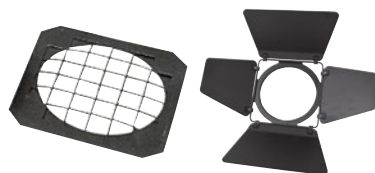

EUROLITE Theatre Spot sw

Theaterscheinwerfer für Naheinsatz

- Hochwertiger Theaterscheinwerfer
- Fokussierbar von 10° bis 40°
- Inkl. Farbfilterrahmen und Schutzgitter

Best.-Nr. 41900520	300/500 Fresnel
Best.-Nr. 41900525	300/500 Antihalo
Best.-Nr. 41900533	300/500 Farbfilterrahmen
Best.-Nr. 41900535	300/500 Flügelbegrenzer
Best.-Nr. 41901020	650/1000 Fresnel
Best.-Nr. 41901023	650/1000 Antihalo
Best.-Nr. 41901027	650/1000 Filterrahmen
Best.-Nr. 41901029	650/1000 Flügelbegrenzer
Best.-Nr. 41901050	2000 Fresnel
Best.-Nr. 41901053	2000 Antihalo
Best.-Nr. 41901060	2000 Farbfilterrahmen
Best.-Nr. 41901062	2000 Flügelbegrenzer

Technische Daten:

Gerät:	Spot 300/500	Spot 650/1000	Spot 2000
Spannungsversorgung:	230 V AC, 50 Hz ~	230 V AC, 50 Hz ~	230 V AC, 50 Hz ~
Gesamtanschlusswert:	max. 500 W	1000 W	2000 W
Socket:	GY-9,5	GX-9,5	
Leuchtmittel:	max. 500W	650 bis 1000 W	
Maße (LxBxH):	310 x 230 x 330 mm	380 x 270 x 340 mm	450 x 320 x 400 mm
Gewicht:	4 kg	4,5 kg	8 kg

DMX WW CW DAYLIGHT

EUROLITE LED Theatre 36x3W CW/WW

Professioneller LED-Theaterscheinwerfer mit Flügelbegrenzern und Farbfilterrahmen

- Bestückung mit 36 x 3-W-LED: 18 x warmweiß, 18 x kaltweiß
- Farbtemperatur stufenlos zwischen 3000 K und 7000 K einstellbar
- Dimmer
- Beeindruckende Lichtleistung
- Leiser Lüfter

Best.-Nr. 41602000

Technische Daten:

Spannungsversorgung:	230 V AC, 50 Hz ~
Gesamtanschlusswert:	130 W
Abstrahlwinkel:	ca. 20°
LED-Typ:	3 W
Anzahl der LEDs:	36 (18 x WW, 18 x CW)
DMX-Steuerkanäle:	5
DMX512-Anschluss:	3-pol. XLR
Maße (LxBxH):	180 x 305 x 340 mm
Gewicht:	6 kg