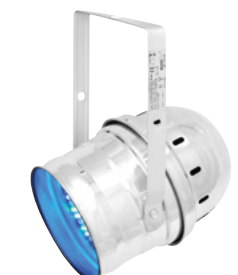

DMX RGB $\angle 15^\circ$

Best.-Nr. 51913982

EUROLITE LED PAR-64 RGB 10mm Short silver

PAR-Scheinwerfer mit 183 LEDs in den Farben Rot, Grün und Blau