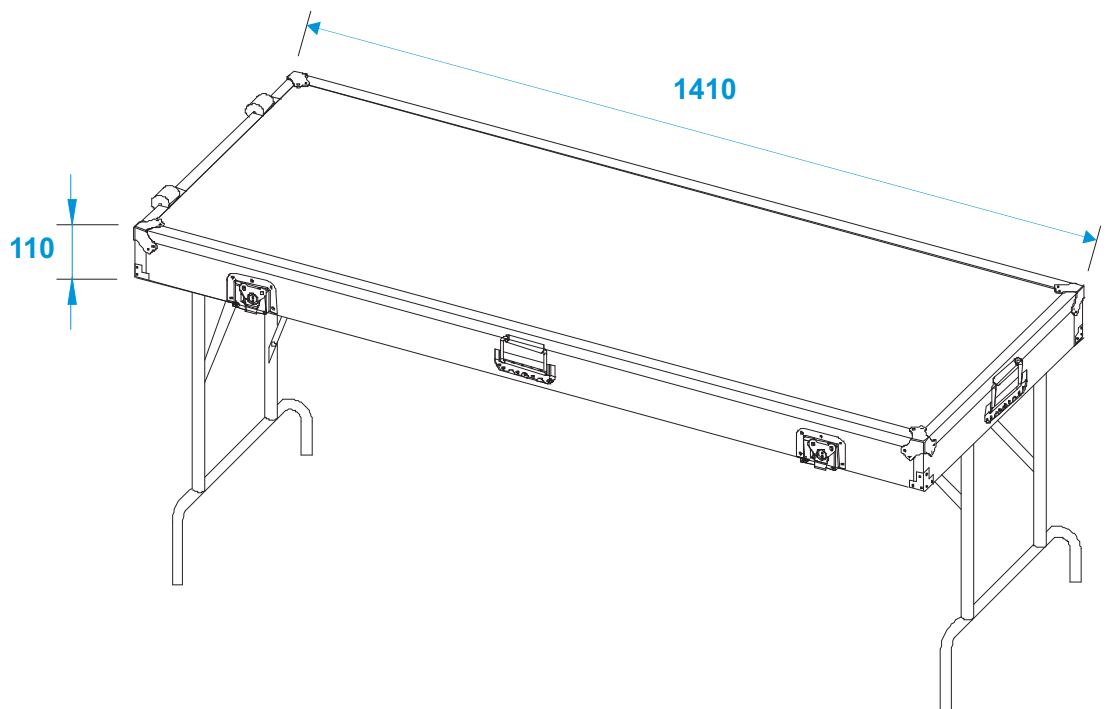

# Flightcase

32000013

2 Tische in Case-Ausführung (140x50 cm)

\*all dimensions in millimeters