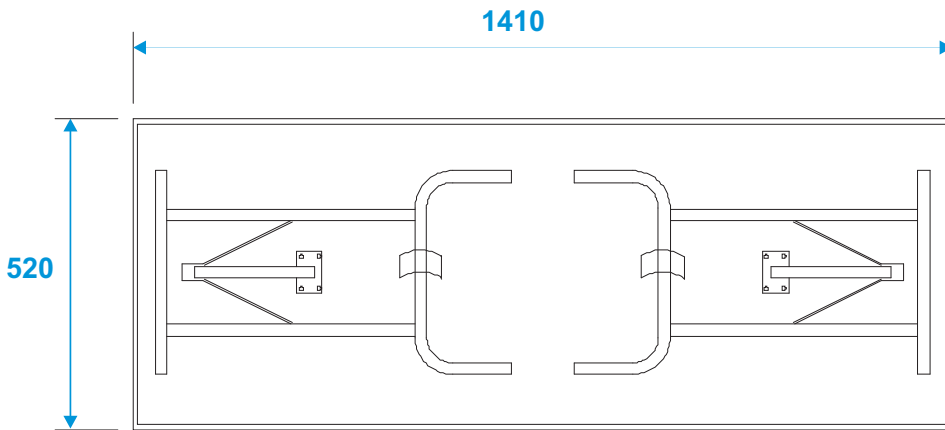

# Flightcase

32000013

2 Tische in Case-Ausführung (140x50 cm)

\*all dimensions in millimeters