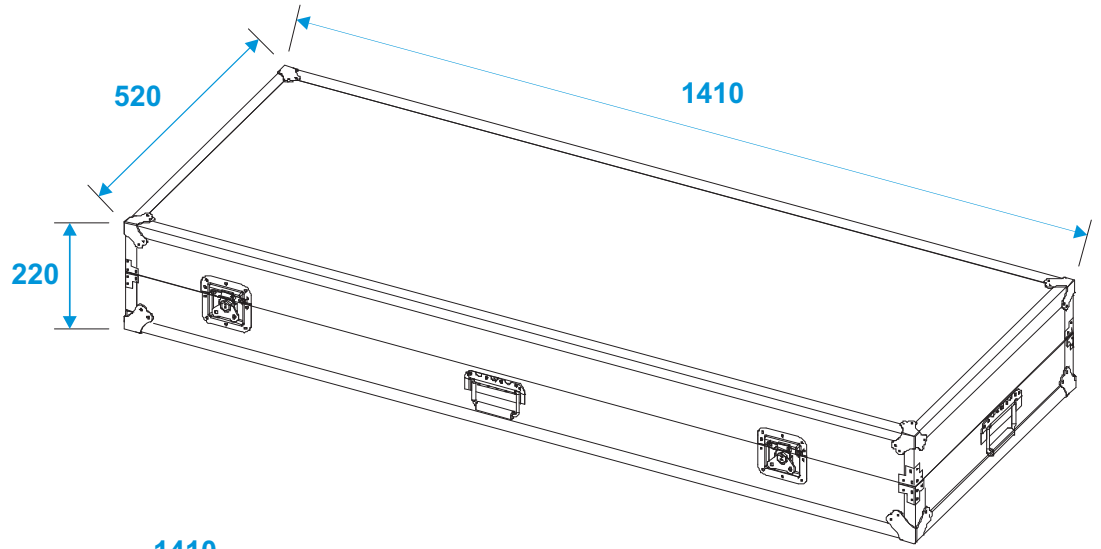

# Flightcase

32000013

2 Tische in Case-Ausführung (140x50 cm)

\*all dimensions in millimeters