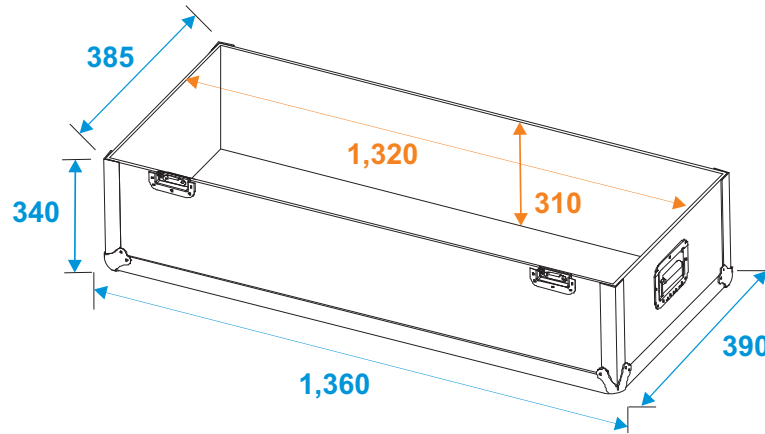

Flightcase

31998012

Transportcase PRO für 2xLCD ZL50

*all dimensions in millimeters