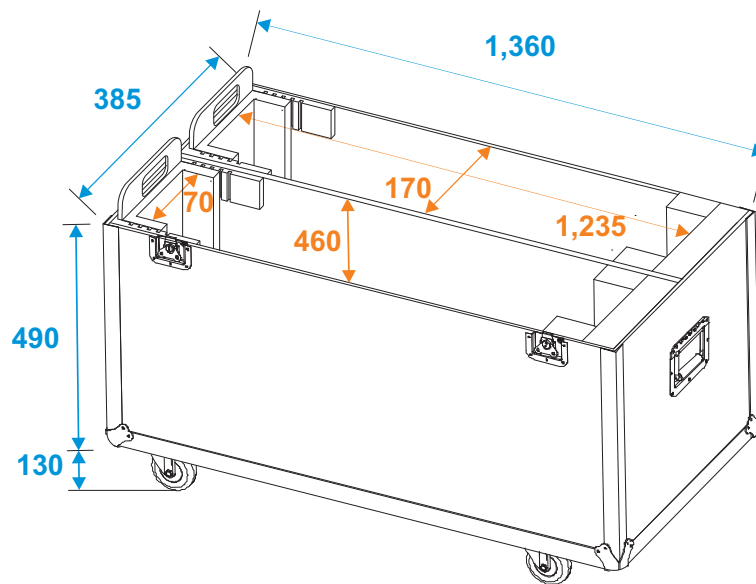

Flightcase

31998012

Transportcase PRO für 2xLCD ZL50

*all dimensions in millimeters