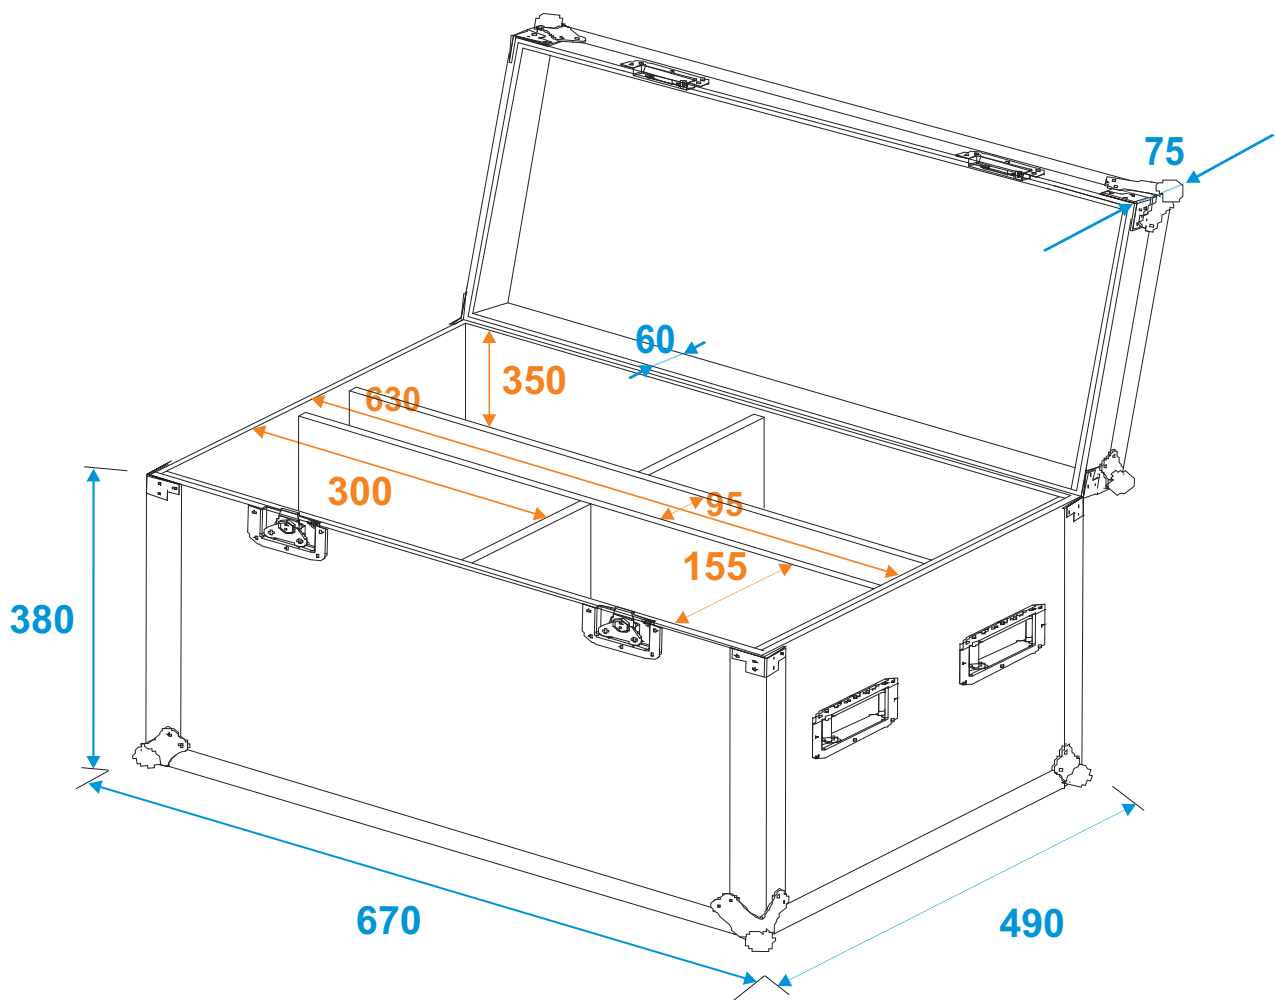

# Flightcase

31005201

Flightcase 4x LED IP PAR 12x8W QCL/12x9W SQL Spot

\*all dimensions in millimeters