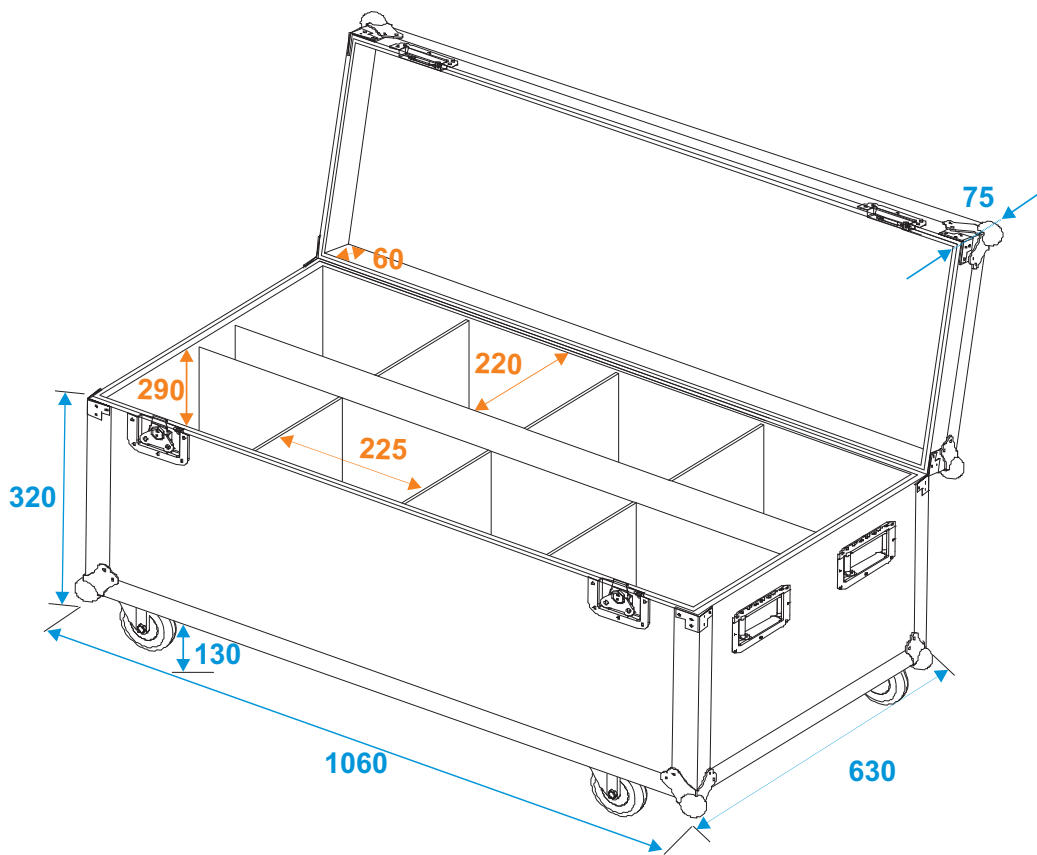

Flightcase

31005199

Flightcase 8x LED IP PAR 7x8W QCL/7x9W SCL mit Rollen

*all dimensions in millimeters