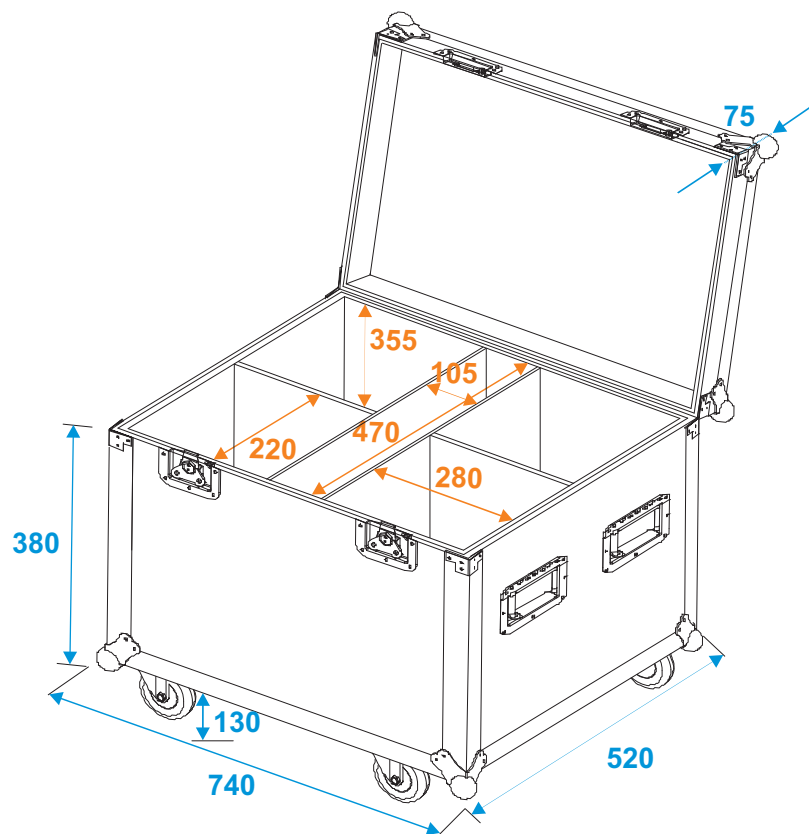

# Flightcase

31005195

Flightcase 4x LED Theatre COB 200 Serie, mit Rollen

\*all dimensions in millimeters