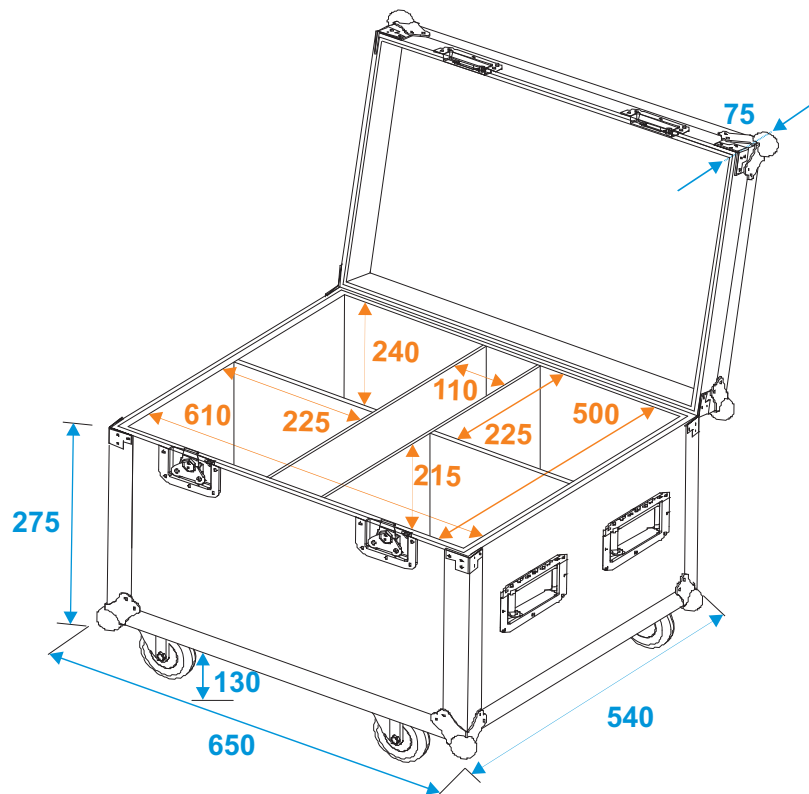

# Flightcase

31005128

Flightcase 4x LED IP PAR 12x12W HCL mit Rollen

\*all dimensions in millimeters