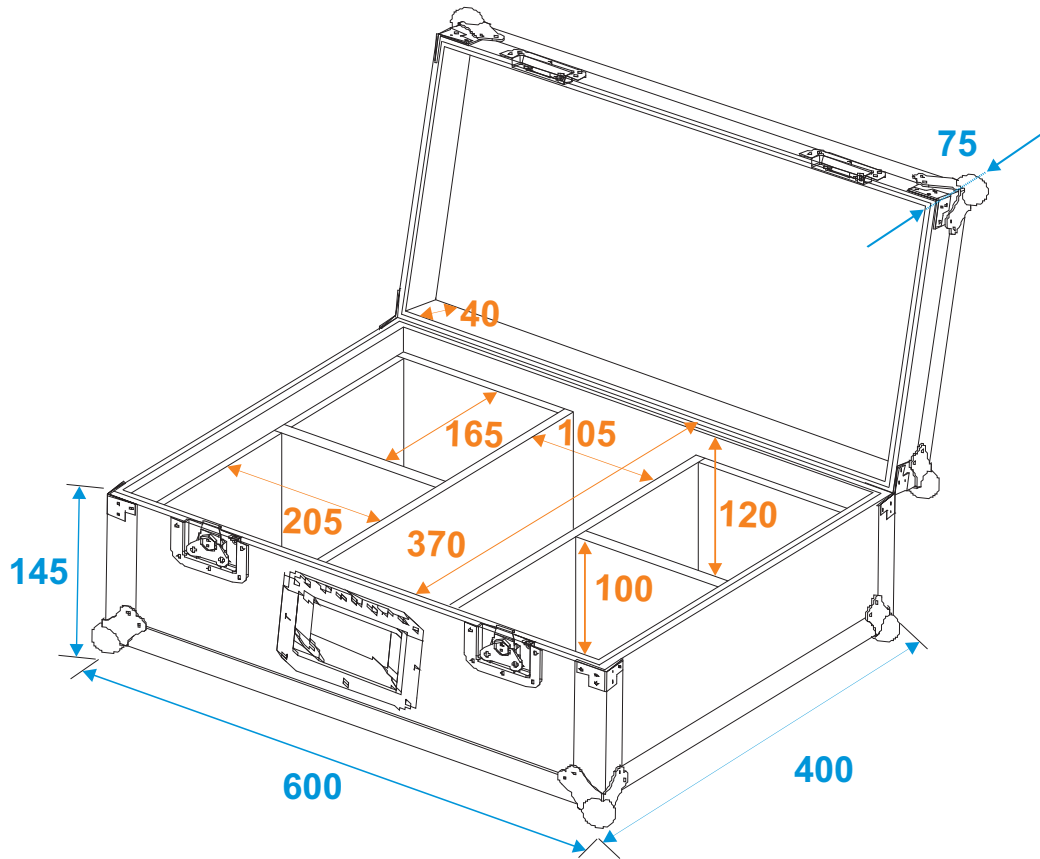

# Flightcase

31005119

Flightcase 4x LED IP PAR 3x12W HCL

\*all dimensions in millimeters