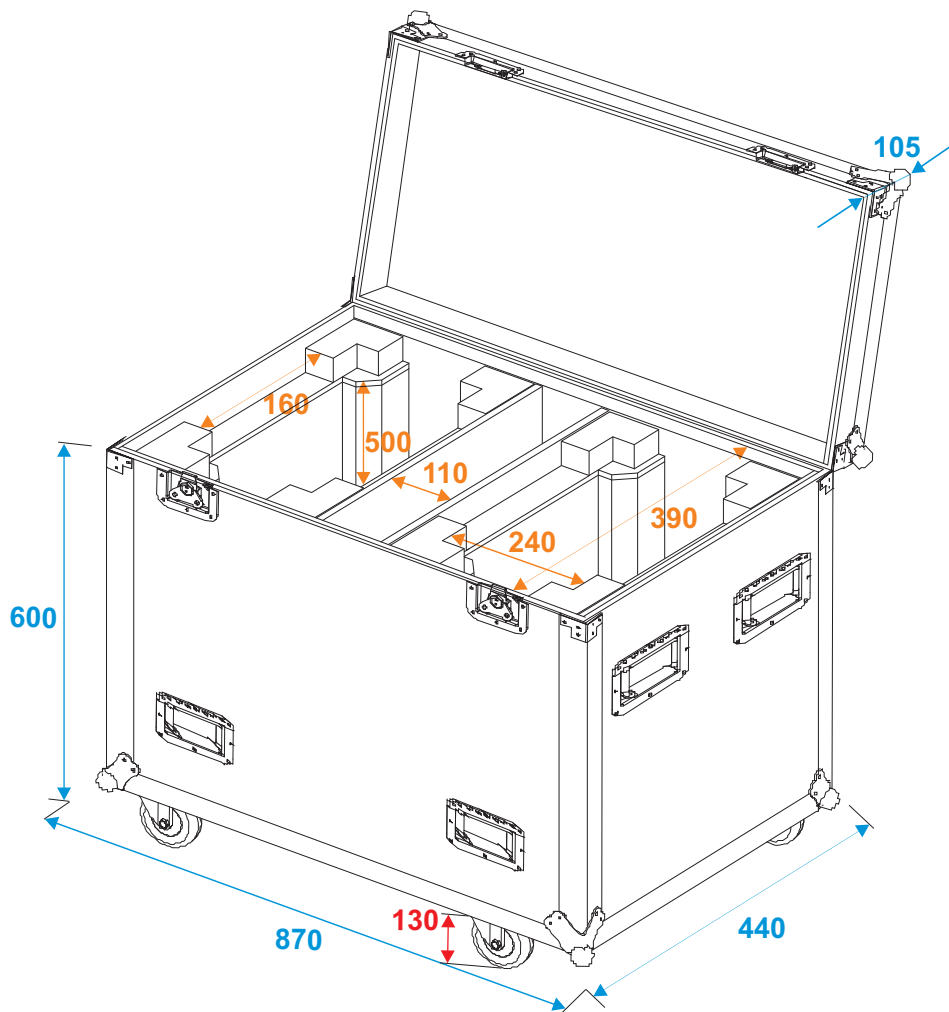

Flightcase

31005094

Transportcase für 2x PLB-280

*all dimensions in millimeters