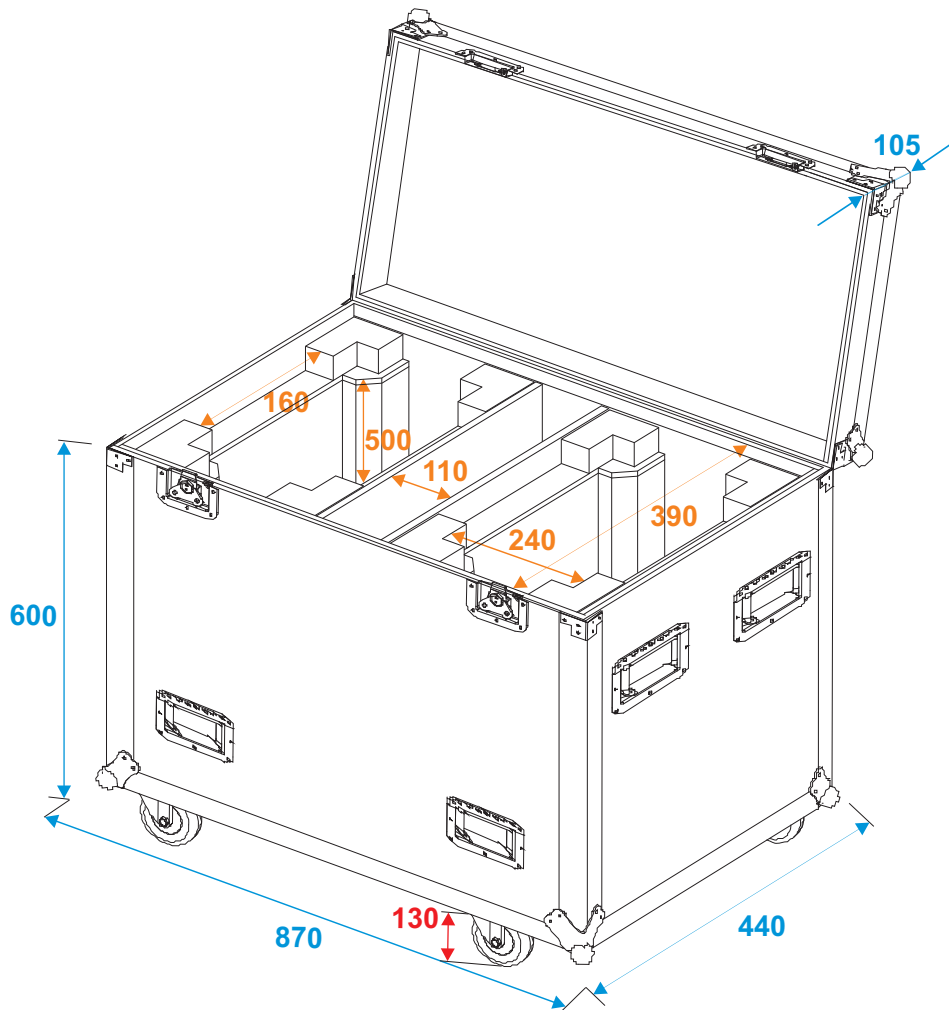

Flightcase

31005094

Transportcase für 2x PLB-280

*all dimensions in millimeters