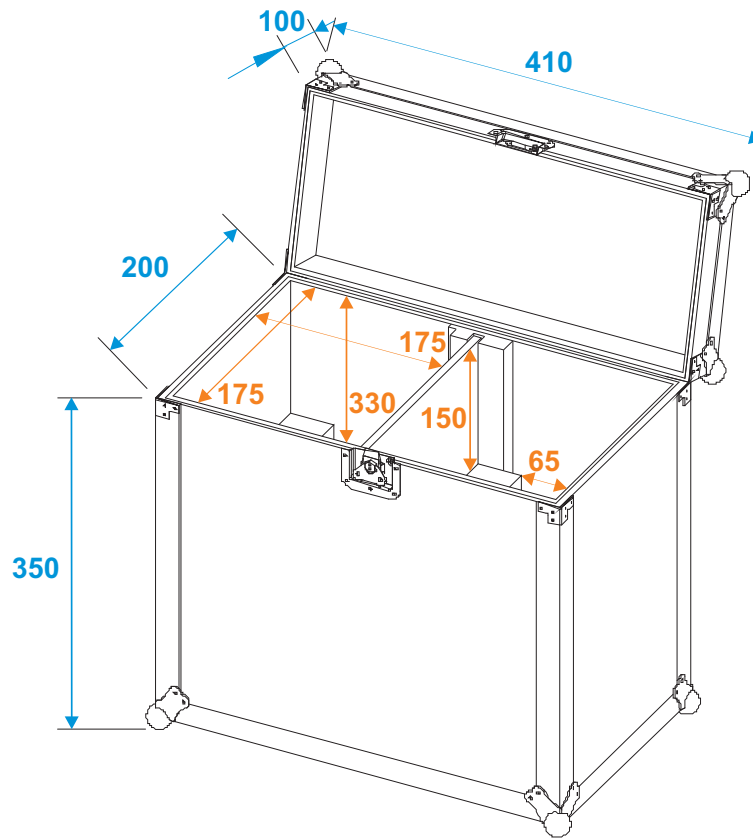

# Flightcase

**31001063** Leichtsin Tower-80

\*all dimensions in millimeters