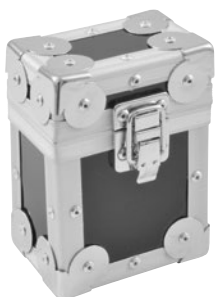

7MM

**ROADINGER Flightcase EP-56 4xPAR-56 Spot lang**

Praktisches Flightcase für PAR-56-Scheinwerfer

- Innenraum aufgeteilt für vier Scheinwerfer PAR-56 Short oder Long
- Extra hoch für den Transport von Scheinwerfern in Kurzversion mit montierten Haken
- Aluminiumprofilrahmen (30 mm) mit abgerundeten Ecken
- Schaumstoffgepolsterter Innenraum
- Dreischenkige, mittelgroße Stahlkugelecken
- 2 Feststellscharniere
- 1 hochwertiges Butterfly-Schloss
- 2 Case-Klappgriffe

7MM

**ROADINGER Flightcase EPS-56 4xPAR-56 Spot kurz**

Praktisches Flightcase für PAR-56-Scheinwerfer

- Innenraum aufgeteilt in vier Fächer für PAR-56-Scheinwerfer
- Aluminiumprofilrahmen (30 mm) mit abgerundeten Ecken
- Schaumstoffgepolsterter Innenraum
- Dreischenkige, mittelgroße Stahlkugelecken
- 2 Feststellscharniere
- 1 hochwertiges Butterfly-Schloss
- 1 Case-Klappgriff

7MM

**ROADINGER Flightcase EP-64 4xPAR-64 Spot lang**

Praktisches Flightcase für PAR-64-Scheinwerfer

- Innenraum aufgeteilt für vier Scheinwerfer PAR-64 Short oder Long
- Aluminiumprofilrahmen (30 mm) mit abgerundeten Ecken
- Innenraum mit schwarzem Filzbezug
- Dreischenkige, große Stahlkugelecken
- 2 Feststellscharniere
- 1 hochwertiges Butterfly-Schloss
- 2 Case-Klappgriffe
- 4 Plastikfüße

**ROADINGER Zigaretten-Case, sw**

Mini-Case

- Passend für eine Schachtel Zigaretten
- Aufwändiges Schnappschloss

Best.-Nr. 30110110