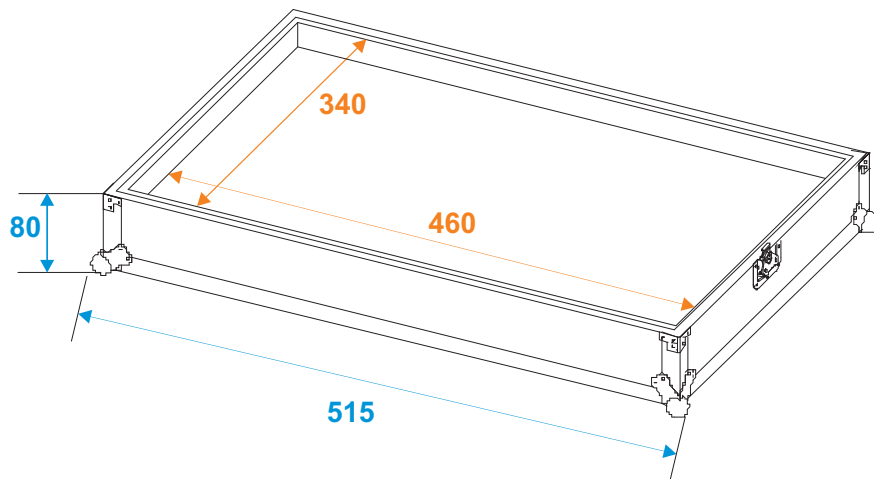

Flightcase

3100042B

Transportcase für Effektpedale EF-1

*all dimensions in millimeters