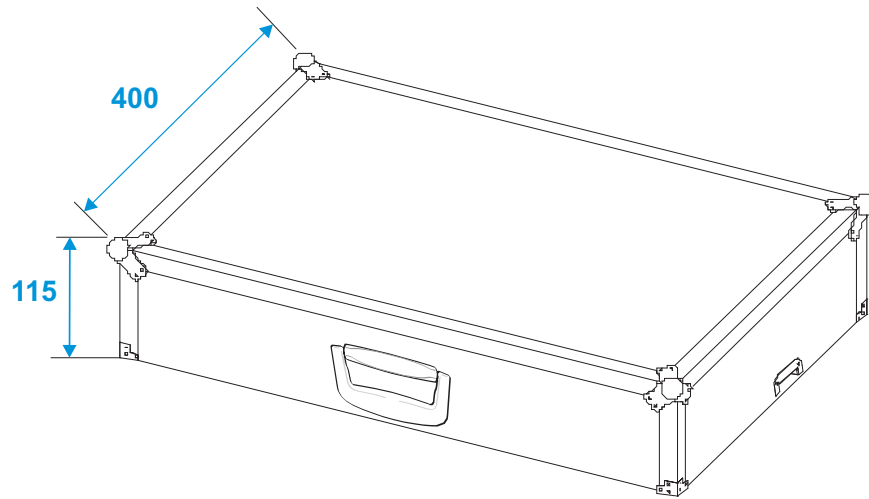

Flightcase

3100042B

Transportcase für Effektpedale EF-1

*all dimensions in millimeters