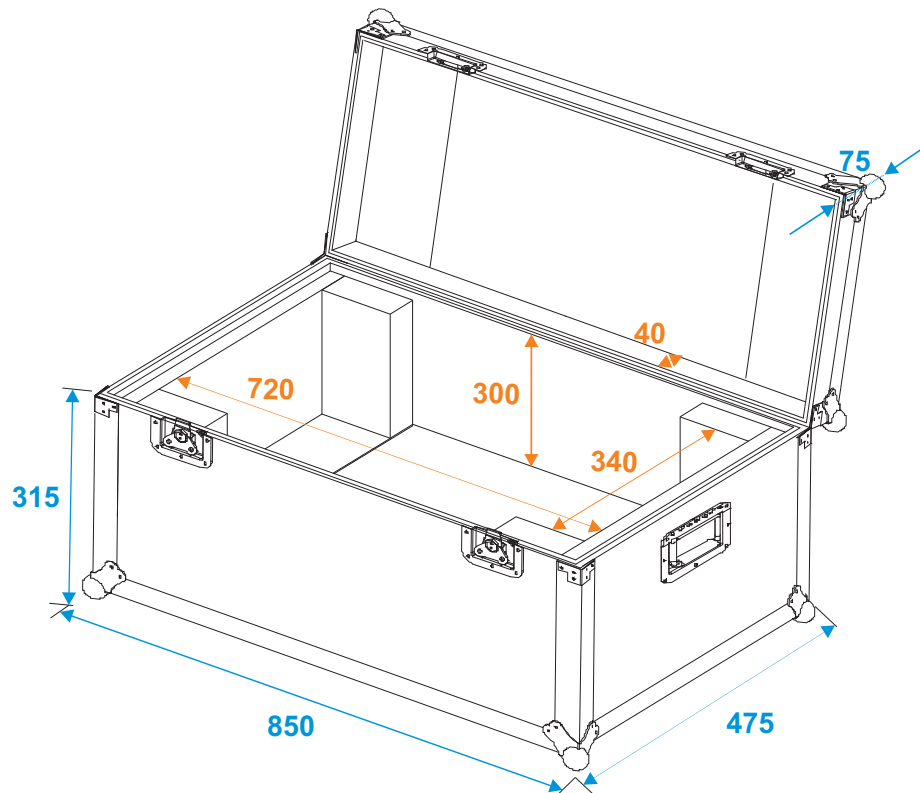

Flightcase

31000118

Transportcase für ANTARI M-5/M-8/M-10

*all dimensions in millimeters