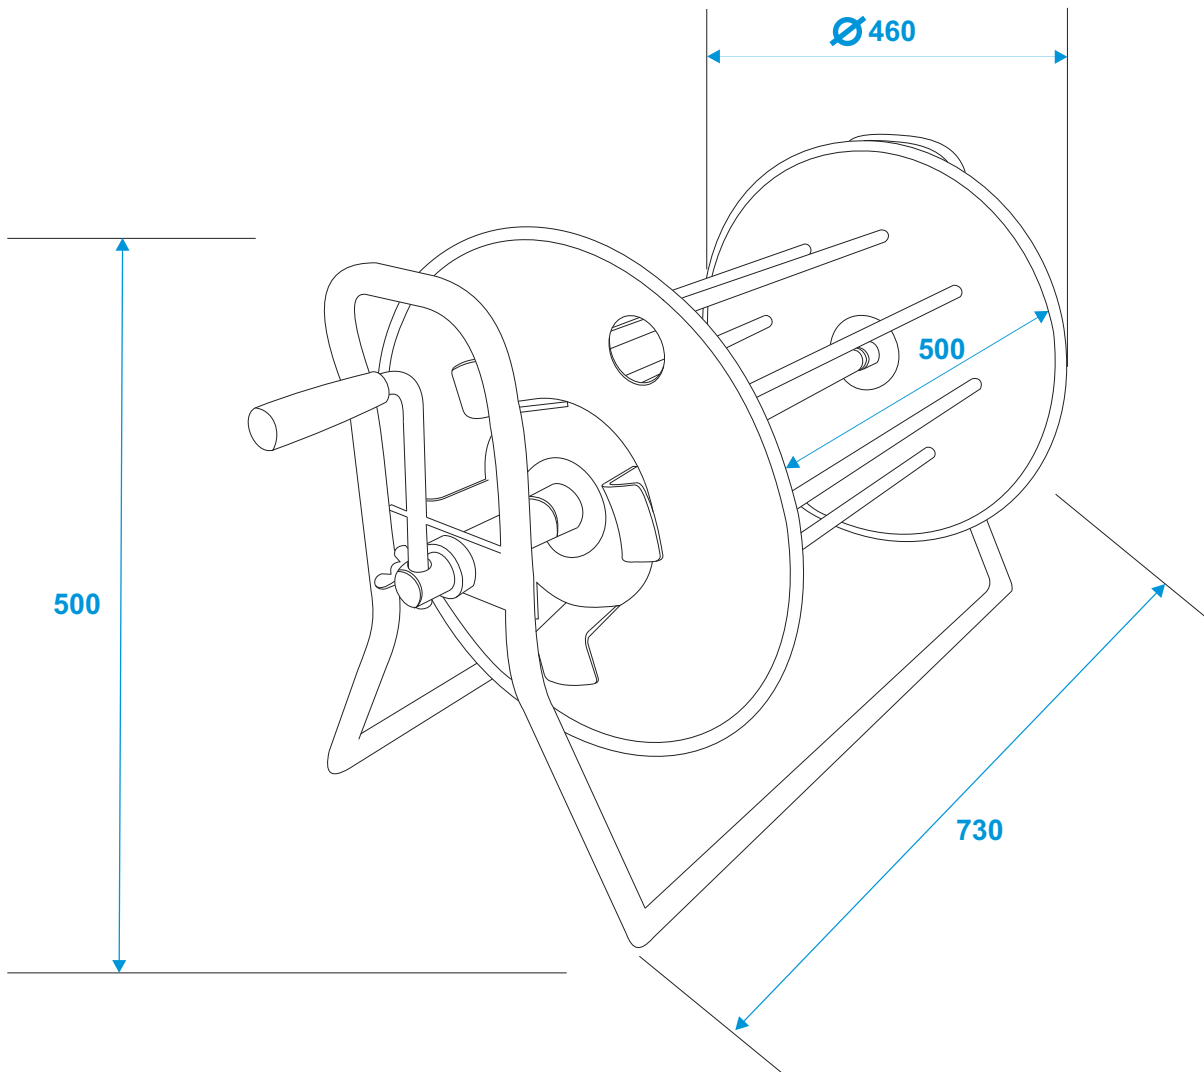

Kabeltrommel

30307540 SCHILL SK4602.RM A=460/C=500

*all dimensions in millimeters