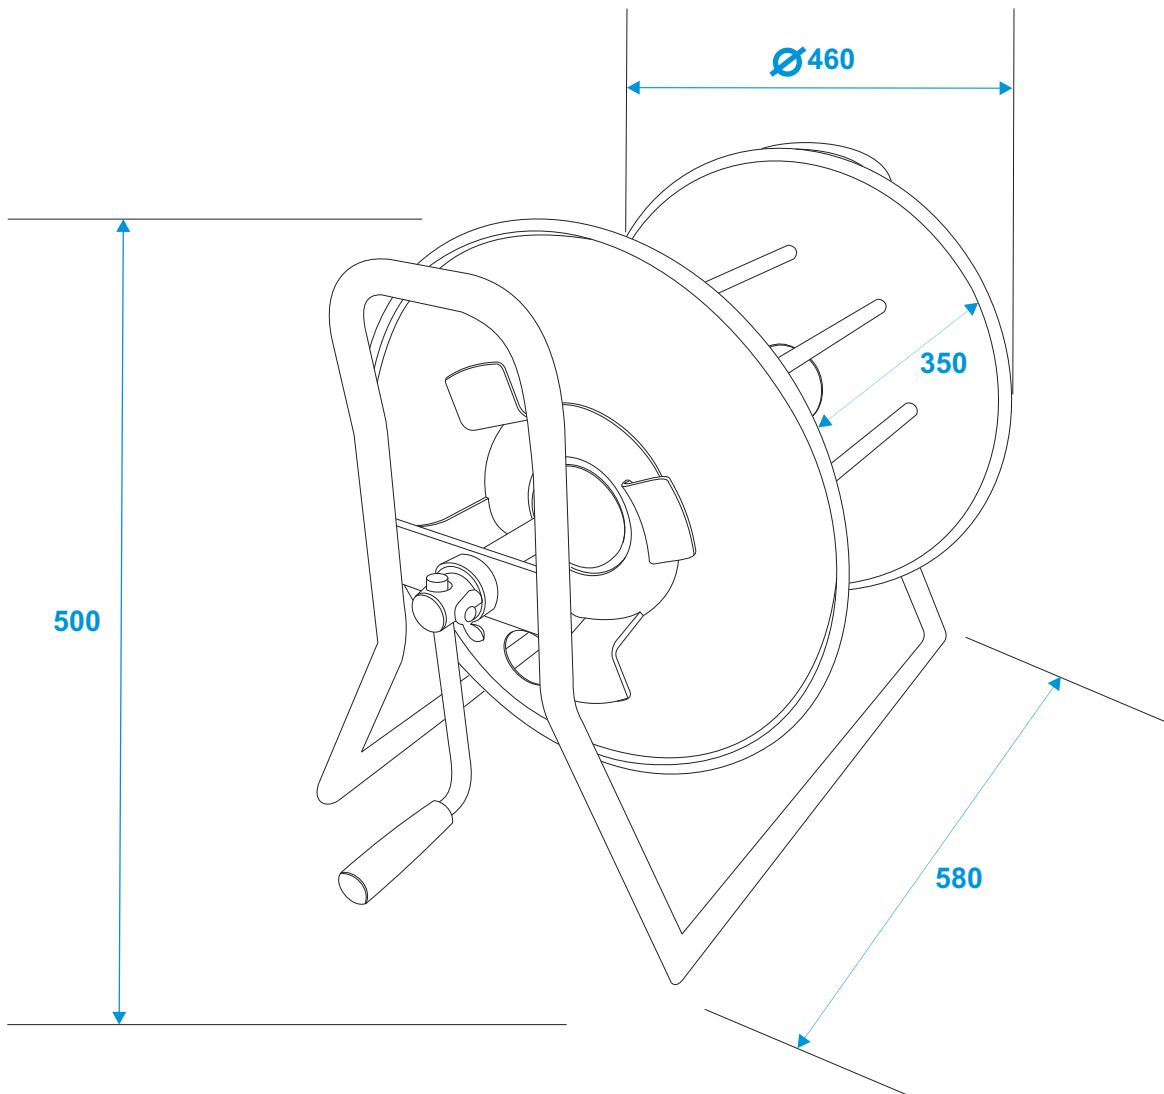

Kabeltrommel

30307533 SCHILL SK4601.RM A=460/C=350

*all dimensions in millimeters