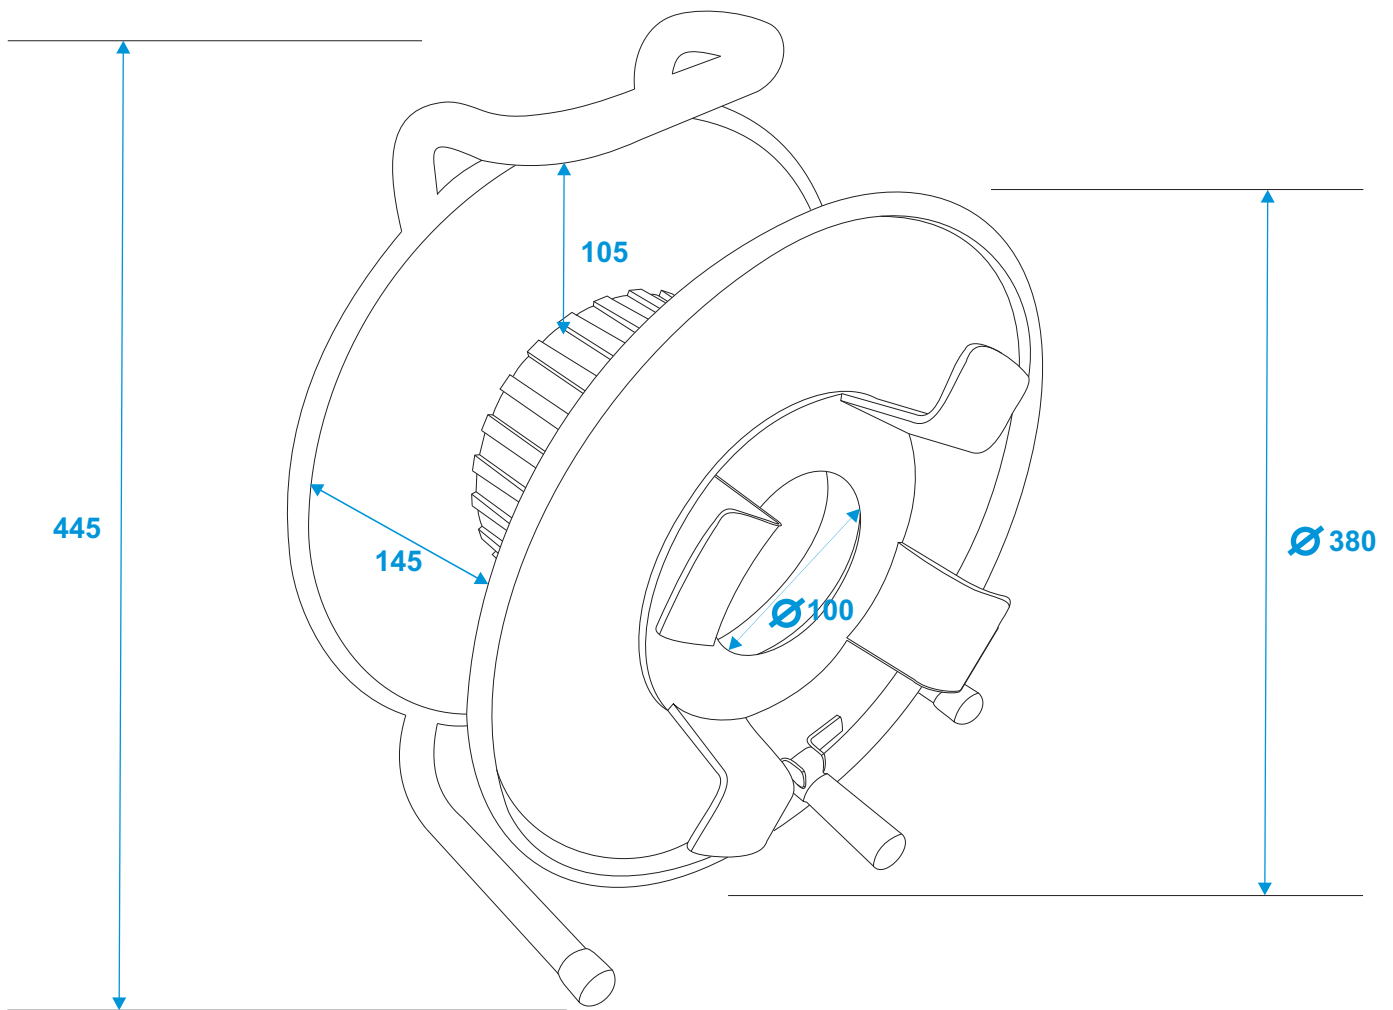

# Kabeltrommel

**30307531** SCHILL HT380.RM A=380/C=142

\*all dimensions in millimeters