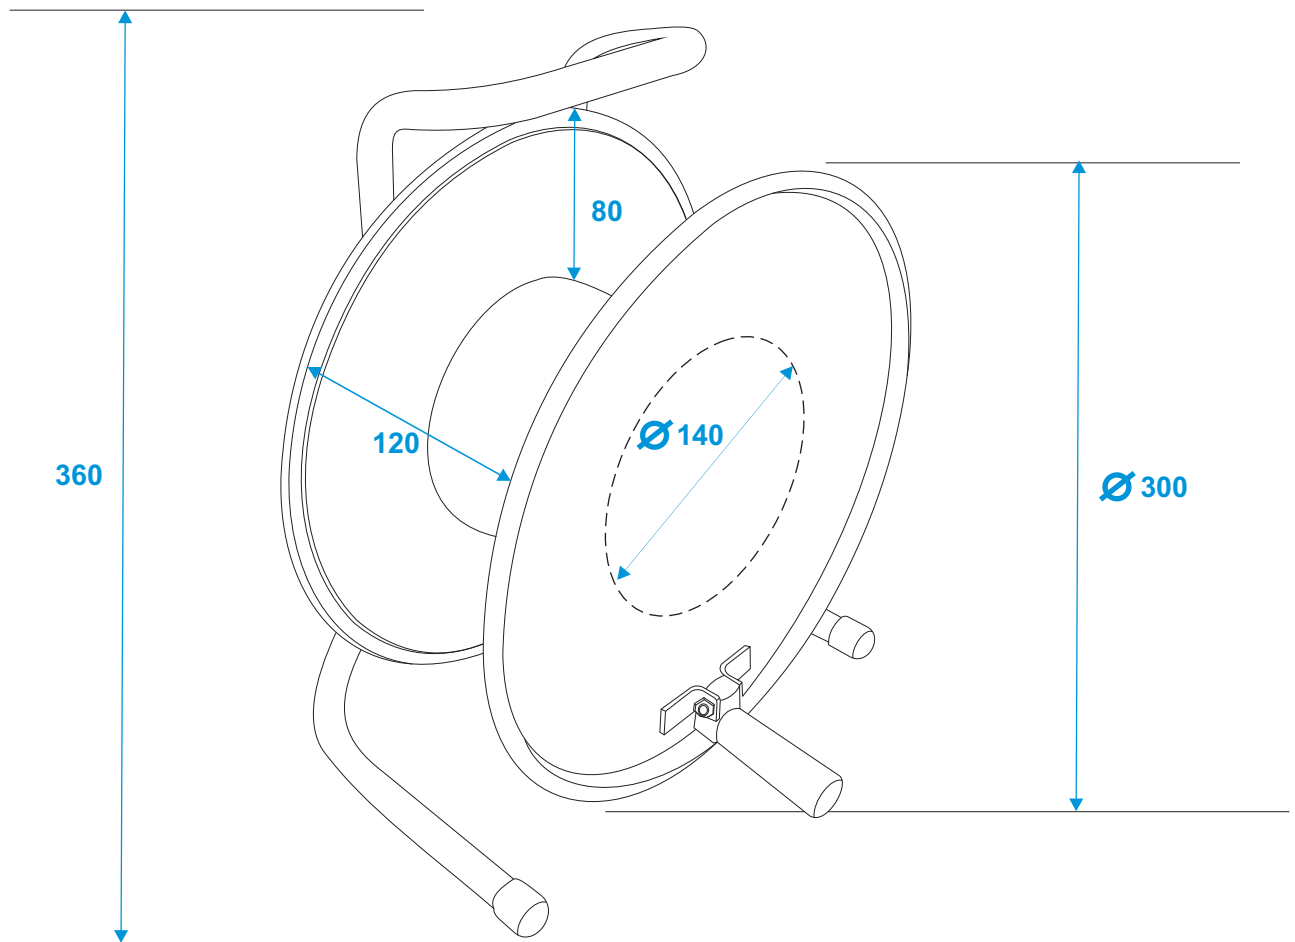

Kabeltrommel

30307526 SCHILL HT300.SO A=300/C=125

*all dimensions in millimeters