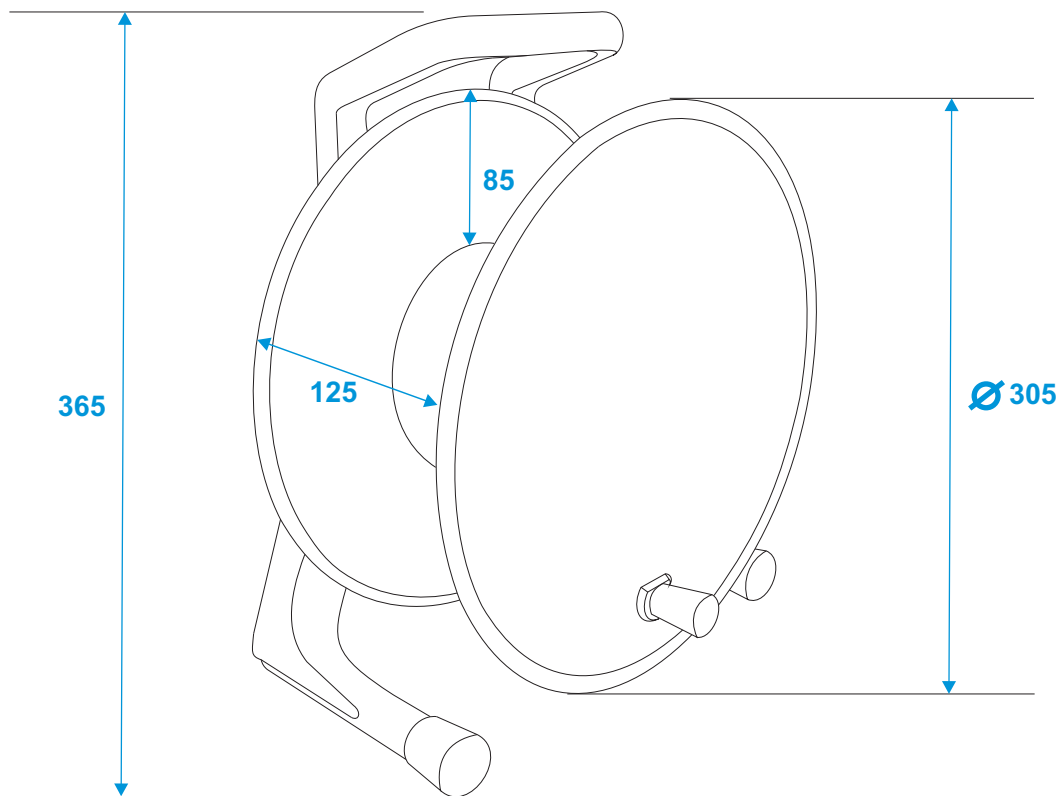

Kabeltrommel

30307516 SCHILL IT300.S0 A=305/C=125

*all dimensions in millimeters