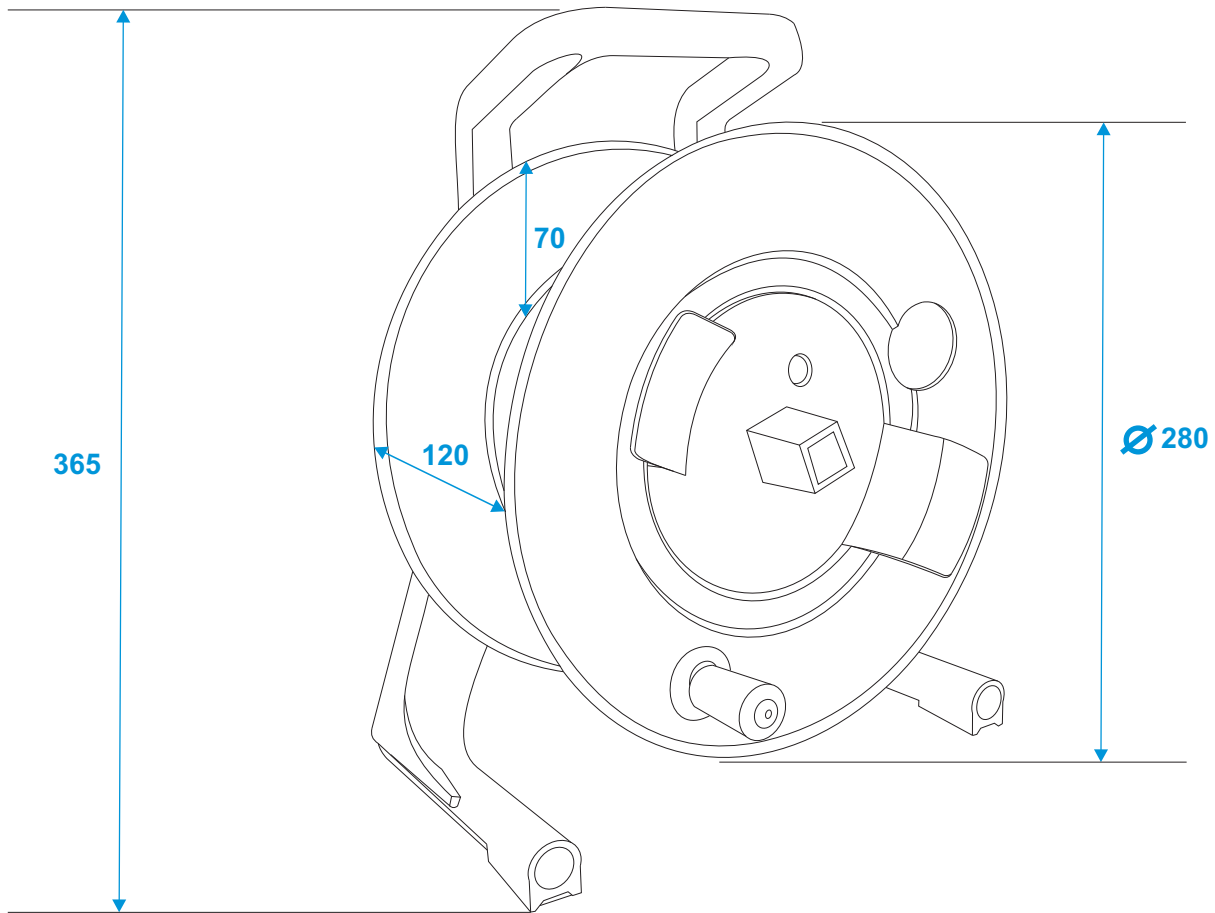

# Kabeltrommel

**30307510** SCHILL IT266.RM A=280/C=110

\*all dimensions in millimeters