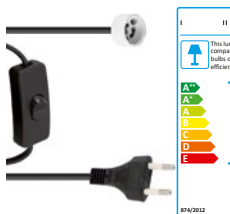

EUROLITE Verlängerung 3-fach

Best.-Nr. 30247014.....	3x1,5, 1 m
Best.-Nr. 30247015.....	3x1,5, 3 m
Best.-Nr. 30247016.....	3x1,5, 5 m
Best.-Nr. 30247017.....	3x1,5, 10 m
Best.-Nr. 3024701D.....	3x2,5, 3 m
Best.-Nr. 3024701E.....	3x2,5, 5 m
Best.-Nr. 3024701F.....	3x2,5, 10 m

PSSO Verlängerung 3x2,5 3-fach sw

Best.-Nr. 30247020.....	1 m
Best.-Nr. 30247022.....	5 m
Best.-Nr. 30247024.....	10 m
Best.-Nr. 30247025.....	15 m
Best.-Nr. 30247026.....	25 m

PSSO Adapterkabel Schutzkontakt(F)/CEE

Best.-Nr. 30247040.....	1,5
Best.-Nr. 30247050.....	2,5

PSSO Adapterkabel Schutzkontakt(M)/CEE

Best.-Nr. 30247042.....	1,5
Best.-Nr. 30247052.....	2,5

PSSO HQ5 Verlängerung 5x2,5 H07RN-F

Best.-Nr. 30245660.....	1 m
Best.-Nr. 30245662.....	3 m
Best.-Nr. 30245664.....	6 m

PSSO Adapterkabel Schutzkontakt(M)/CEE 2,5 90°

Best.-Nr. 30247054

PSSO Adapterkabel Schutzkontakt(M)/CEE+S 2,5

Best.-Nr. 30247056

PSSO Adapterkabel Schutzkontakt/Multipin 1,5m

Best.-Nr. 30247058

SOMMER CABLE Kombikabel PowerCon/XLR

Best.-Nr. 30307380.....	2,5 m
Best.-Nr. 30307382.....	5 m
Best.-Nr. 30307384.....	10 m

PSSO CEE Verlängerung 16A blau

Best.-Nr. 30245601.....	16A 3x2,5, 10 m
Best.-Nr. 30245603.....	16A 3x2,5, 25 m
Best.-Nr. 30245605.....	32A 3x6, 5 m
Best.-Nr. 30245607.....	32A 3x6, 10 m
Best.-Nr. 30245611.....	32A 3x6, 25 m
Best.-Nr. 30245612.....	32A 3x6, 50 m

PSSO CEE Verlängerung 16A schwarz

Best.-Nr. 3024563E.....	SME-2 5G2,5 mm², 5 m
Best.-Nr. 3024563F.....	SME-2 5G2,5 mm², 10 m
Best.-Nr. 3024563G.....	SME-2 5G2,5 mm², 25 m
Best.-Nr. 3024563A.....	SME-1 5G1,5 mm², 5 m
Best.-Nr. 3024563B.....	SME-1 5G1,5 mm², 10 m
Best.-Nr. 3024563C.....	SME-1 5G1,5 mm², 25 m

PSSO CEE Verlängerung rot