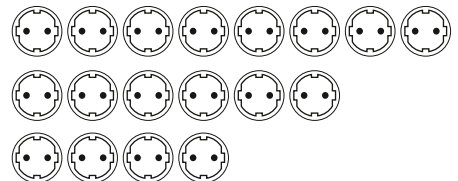

DMX

EUROLITE TB-4X T-Bar

Für problemlose Installationen

- Erleichtert den Aufbau Ihrer Lichtanlage enorm
- Komplett verkabelt mit DMX-Splitter
- Anschluss über PowerCON In-/Out-Buchse

Best.-Nr. 60003659

Technische Daten:

APSA Steckdosenleiste ALU sw

Steckdosenleiste

- Mit 4/6/8 Steckdosenöffnen
- Ohne Kindersicherung
- Ohne Anschlusskabel

Best.-Nr. 30240072..... 4-fach
 Best.-Nr. 30240082..... 6-fach
 Best.-Nr. 30240092..... 8-fach

EUROLITE Steckdosenleiste ALU sw

Steckdosenleiste

- Mit 4/6/8 Steckdosenöffnen
- Ohne Kindersicherung
- Ohne Anschlusskabel

Best.-Nr. 30240070..... 4-fach
 Best.-Nr. 30240080..... 6-fach
 Best.-Nr. 30240090..... 8-fach