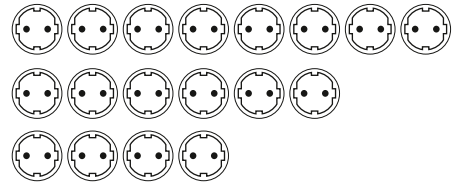

DMX

EUROLITE TB-4X T-Bar

Für problemlose Installationen

- Erleichtert den Aufbau Ihrer Lichtanlage enorm
- Komplett verkabelt mit DMX-Splitter
- Anschluss über PowerCON In-/Out-Buchse

Best.-Nr. 60003659

Technische Daten:

APSA Steckdosenleiste ALU sw

Steckdosenleiste

- Mit 4/6/8 Steckdosenöffnen
- Ohne Kindersicherung
- Ohne Anschlusskabel

Best.-Nr. 30240072..... 4-fach
 Best.-Nr. 30240082..... 6-fach
 Best.-Nr. 30240092..... 8-fach