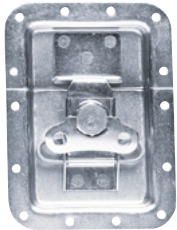

19"
 Best.-Nr. 301289602 HE
 Best.-Nr. 301289623 HE
ROADINGER Rackeinbauelement
 Rackmodul zum Einbau von 483-mm-Geräten (19")

NEW
 Best.-Nr. 32000410
ROADINGER SMC-1 Sitzmöbel Casestyle

Best.-Nr. 30000193
ROADINGER Einlass-Schale schwarz

Best.-Nr. 30000197
ROADINGER Einlass-Schale, Lüftung
 Entlüftungsschale - horizontal

Best.-Nr. 30000400groß
 Best.-Nr. 30000600klein
ROADINGER Butterfly-Schloss in Schale
 Simmons Butterfly-Schloss in Einbauschale

Best.-Nr. 30000660
ROADINGER Schnappschloss 96x52
 Schnappschloss - mittlere Ausführung

Best.-Nr. 3000070KKunststoff
 Best.-Nr. 30000800Stahl
ROADINGER Stangentragegriff, MARSHALL
 Schalengriff "Marshall-Typ"

Best.-Nr. 30000830
ROADINGER Einbaugriffmulde Plastik, schwarz
 Griffschale

Best.-Nr. 30000900zink
 Best.-Nr. 30000920schwarz
ROADINGER Case-Klappgriff
 Gefederter Klappgriff

Best.-Nr. 30000980silber
 Best.-Nr. 30000981schwarz
ROADINGER Klappgriff mit Feder
 Klappgriff gefederter