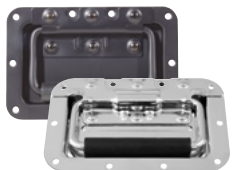

19"
 Best.-Nr. 301289602 HE
 Best.-Nr. 301289623 HE
ROADINGER Rackeinbauelement
 Rackmodul zum Einbau von 483-mm-Geräten (19")

NEW
 Best.-Nr. 32000410
ROADINGER SMC-1 Sitzmöbel Casestyle

Best.-Nr. 30000193
ROADINGER Einlass-Schale schwarz

Best.-Nr. 30000197
ROADINGER Einlass-Schale, Lüftung
 Entlüftungsschale - horizontal

Best.-Nr. 30000400groß
 Best.-Nr. 30000600klein
ROADINGER Butterfly-Schloss in Schale
 Simmons Butterfly-Schloss in Einbauschale

Best.-Nr. 30000660
ROADINGER Schnappschloss 96x52
 Schnappschloss - mittlere Ausführung

Best.-Nr. 3000070KKunststoff
 Best.-Nr. 30000800Stahl
ROADINGER Stangentragegriff, MARSHALL
 Schalengriff "Marshall-Typ"

Best.-Nr. 30000830
ROADINGER Einbaugriffmulde Plastik, schwarz
 Griffschale

Best.-Nr. 30000900zink
 Best.-Nr. 30000920schwarz
ROADINGER Case-Klappgriff
 Gefederter Klappgriff

Best.-Nr. 30000980silber
 Best.-Nr. 30000981schwarz
ROADINGER Klappgriff mit Feder
 Klappgriff gefederter