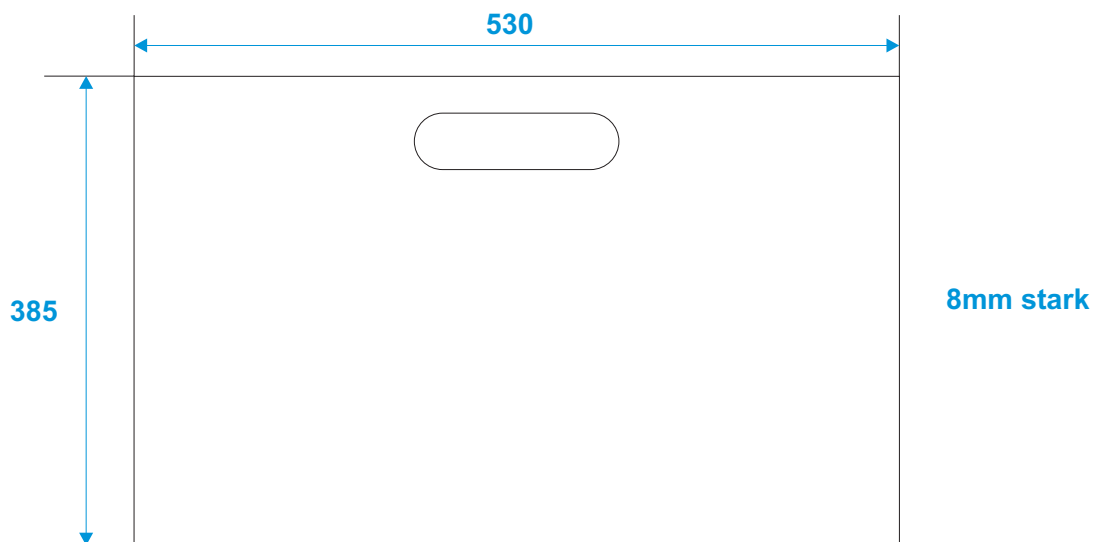

Flightcase

30126421 Leichtsin Tower-80

*all dimensions in millimeters