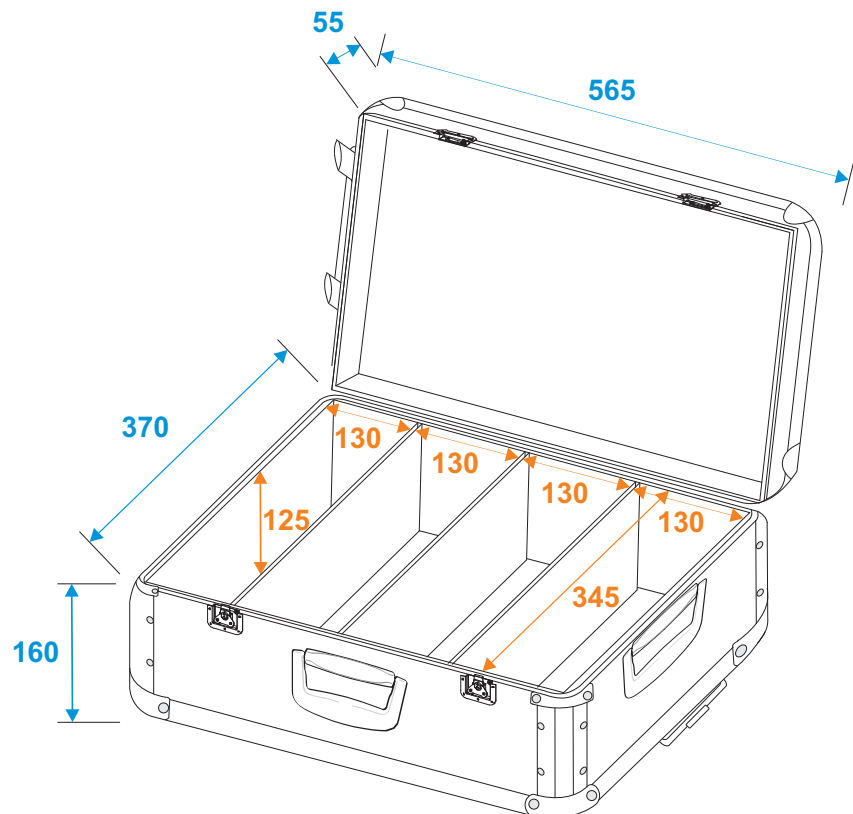

Flightcase

30122088 CD case, polished, 120 Cds mit Trolley

*all dimensions in millimeters