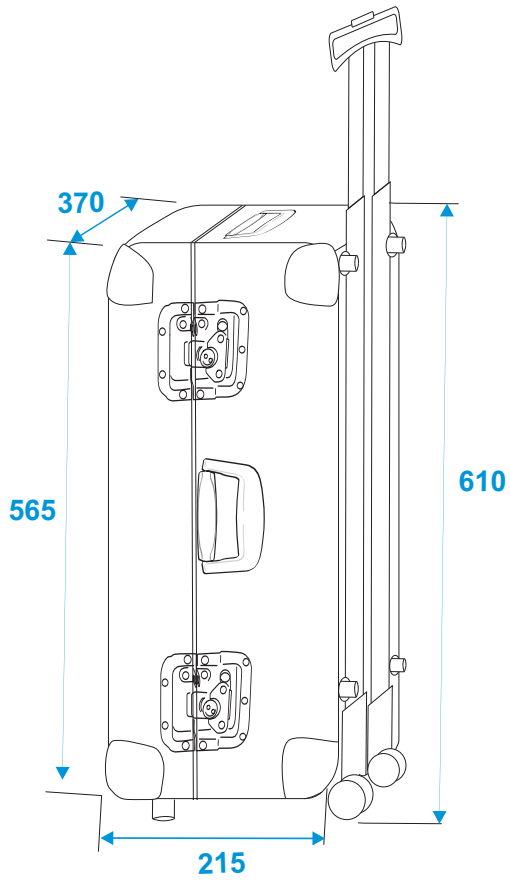

Flightcase

30122088 CD case, polished, 120 Cds mit Trolley

*all dimensions in millimeters