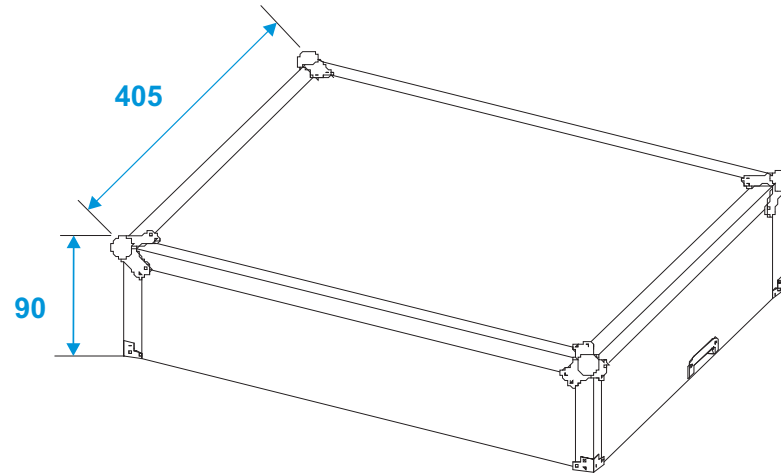

# Flightcase

**30122077** CD case Pro black

\*all dimensions in millimeters