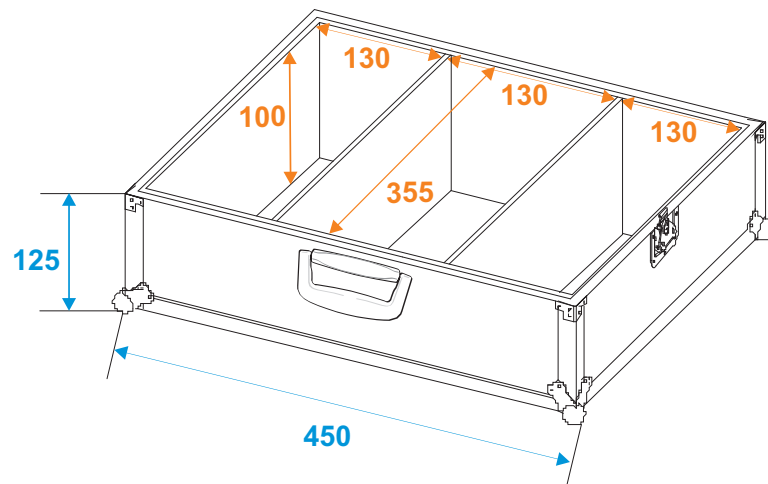

# Flightcase

**30122077** CD case Pro black

\*all dimensions in millimeters