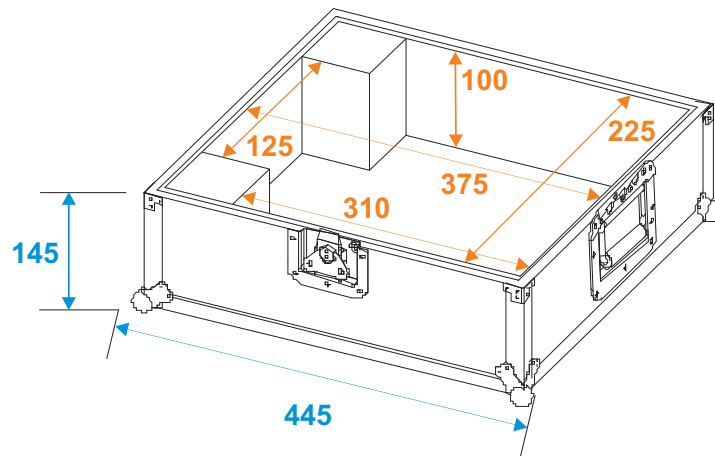

# Flightcase

**3011602** Mixer-Case DJM-400

\*all dimensions in millimeters