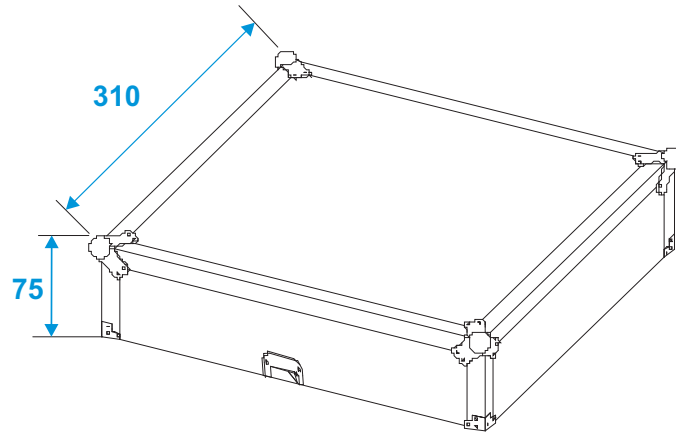

# Flightcase

**3011602** Mixer-Case DJM-400

\*all dimensions in millimeters