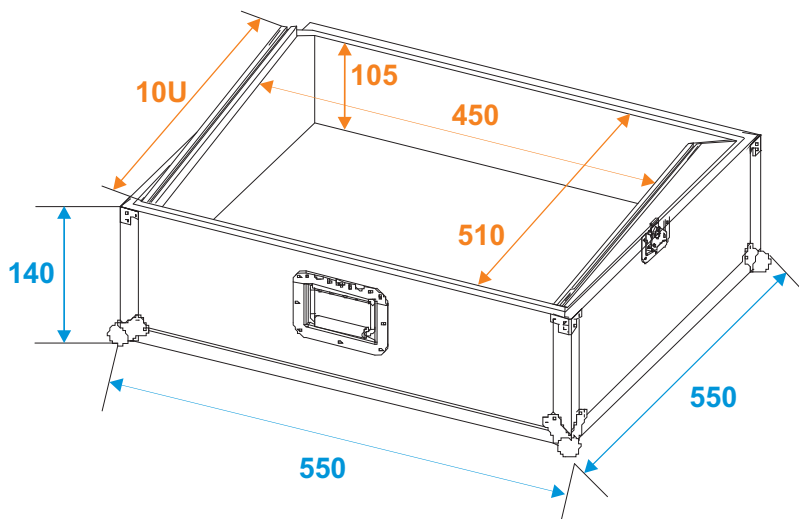

# Flightcase

30111565

Mixer-Case Profi MCB-19, schräg, sw 10HE

\*all dimensions in millimeters