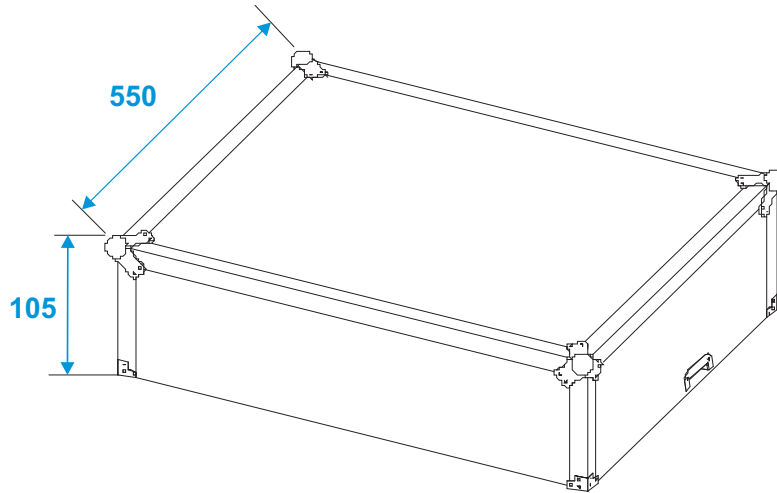

# Flightcase

30111565

Mixer-Case Profi MCB-19, schräg, sw 10HE

\*all dimensions in millimeters