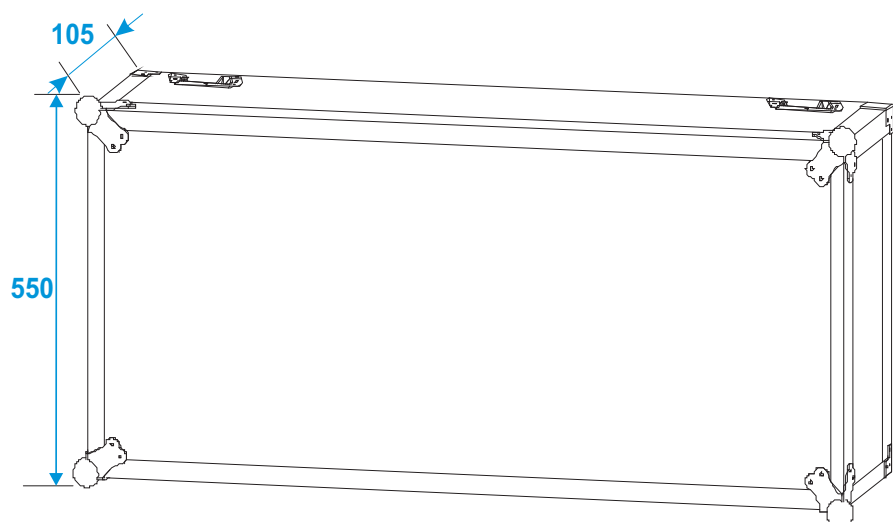

# Flightcase

**3010982J** Verstärkerrack PR-2, 20HE, 47cm Rollen

\*all dimensions in millimeters