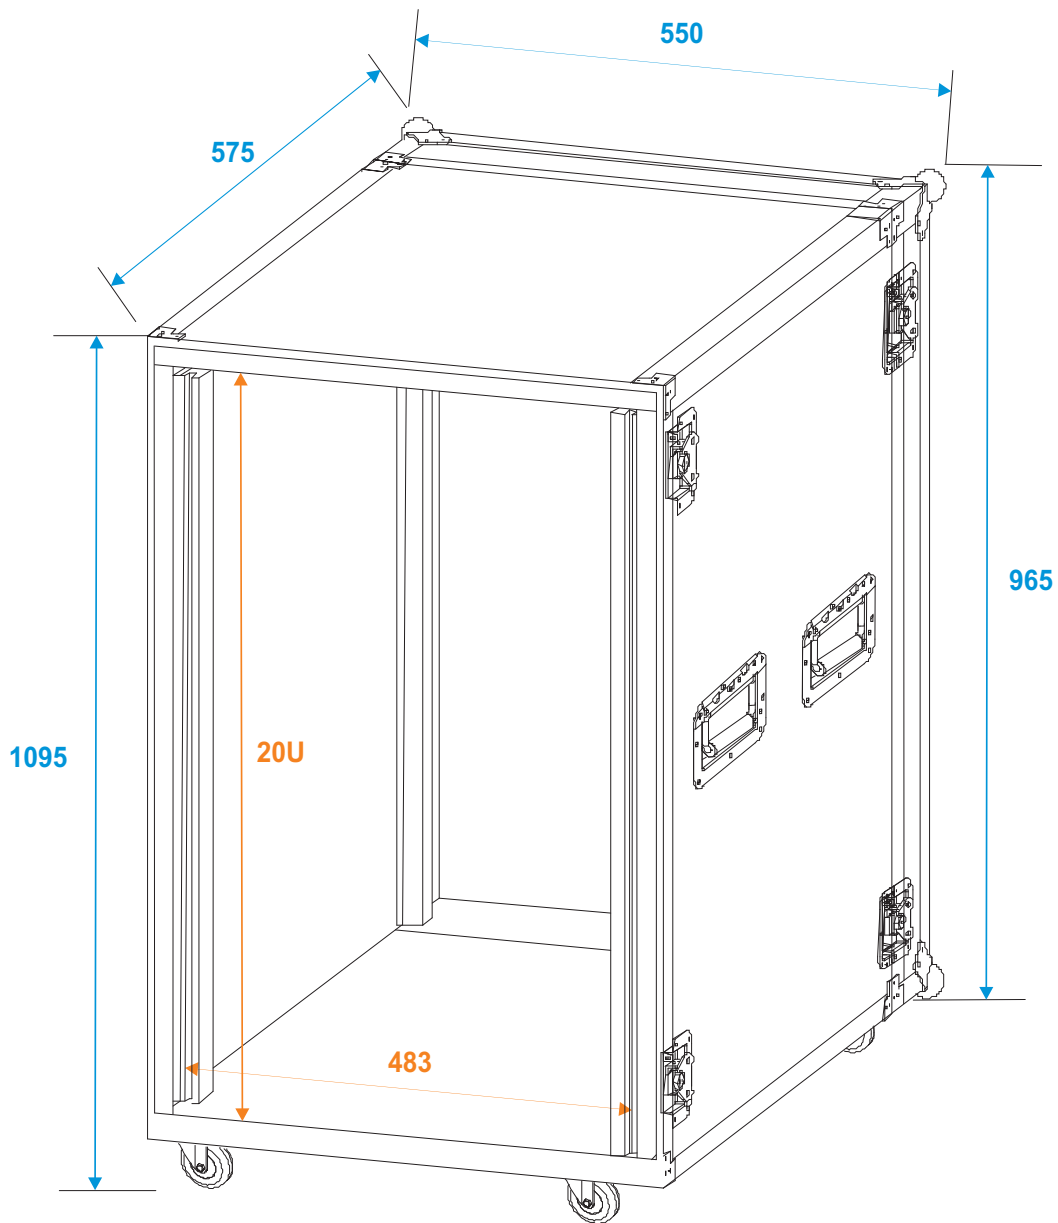

# Flightcase

**3010982J** Verstärkerrack PR-2, 20HE, 47cm Rollen

\*all dimensions in millimeters